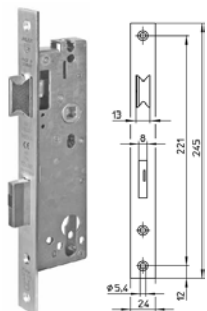

hmotnost: 614 g

**WILKA zámek panikový 4657,
U24x6, funkce D, pro 1kř. dveře, levý, U čelo**

kód: 80009620

cena: 91,43 €

pro systémy:
45S,59S,60E,86

hmotnost: 606 g

**WILKA zámek panikový 4657,
U24x6, funkce D, pro 1kř. dveře, pravý, U čelo**