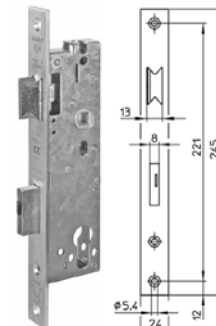

WILKA zámek panikový 4668, U24x6, funkce E, pro 2kř. dveře, pravý/levý, U čelo

kód: 80009627

cena: 110,17 €

pro systémy:
45S,59S,60E,86

hmotnost: 612 g