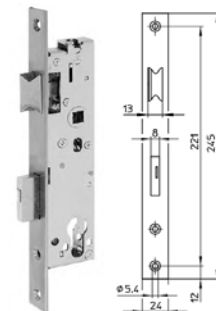

WILKA zámek panikový 4658, funkce D, pravý, ploché čelo, pro 2kř. dveře

kód: 80009519

cena: 117,76 €

pro systémy:
45,60,70,86

hmotnost: 614 g