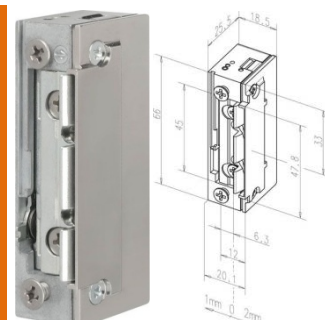

**EFEFF model 118E.13-----A71,
elektrozámek s vypínačem, 10–24V AC/DC**