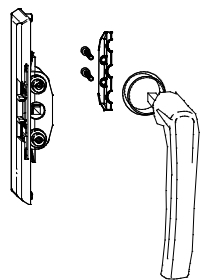

cena: 11,53 €
cena: 11,53 €
cena: 11,53 €
cena: 11,53 €

hmotnost: 314 g

Klika bez štítu ROTO SAP

kód: 1810502R8019
kód: 1810508R9006
kód: 1810509R9016

cena: 18,39 €
cena: 18,39 €
cena: 18,39 €

hmotnosť: 383 g