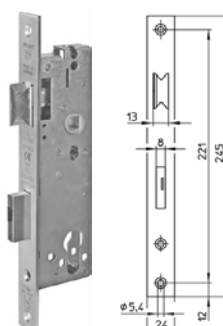

**WILKA zámek panikový 4678,
funkce B, pravý, ploché čelo, pro 2kř. dveře**

kód: 80009522

cena: 117,76 €

pro systémy:
45,60,70,86

hmotnost: 616 g