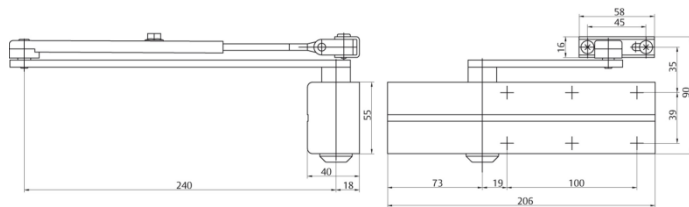

• ASSA ABLOY •

ASSA ABLOY Samozavírač s ramenem DC140

bílý
kód: 80012089R9016 - samozavírač
kód: 80012119R9016 - mont. destička

cena: 24,25 €
cena: 3,40 €

hnědý
kód: 80012082R8014 - samozavírač
kód: 80012112R8014 - mont. destička

cena: 24,25 €
cena: 3,40 €

elox
kód: 80012081R---1 - samozavírač
kód: 80012111R---1 - mont. destička

cena: 24,25 €
cena: 3,40 €

hmotnost: