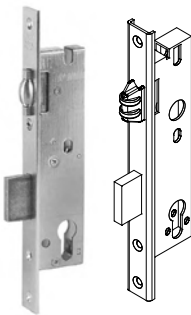

WILKA zámek válečkový 1452, pravý/levý, P24x3, U čelo, pro 1kř. dveře

kód: 80009505

cena: 14,91 €

pro systémy:
45S,59S,59SE,60E,86

hmotnost: 526 g