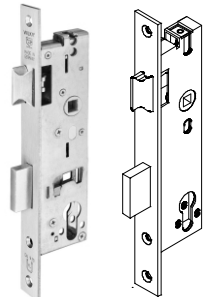

WILKA zámek dvoubodový 638Z do požárních dveří

kód: 80004422

cena: 86,663 €

pro systémy:
78EI

hmotnost: 590 g

WILKA zámek, panikový 478Z D35F24 funkce B (levý/pravý) do požárních dveří

kód:

cena: 141,87 €

pro systémy:
78EI

Poznámka:
Na vyžádání,
termín dodání 4-6 týdnů
Nutno specifikovat
otvíravost dveří

hmotnost: