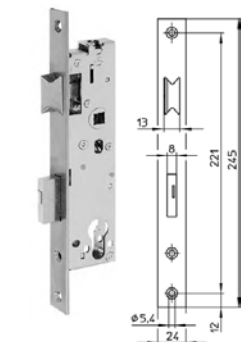

FUNKCE B

**WILKA zámek panikový 4677,
funkce B, levý, ploché čelo, pro 1kř. dveře**

kód: 80009515

cena: 84,33 €

pro systémy:
45,60,70,86

hmotnost: 616 g