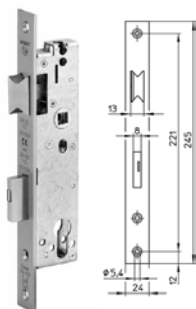

**WILKA zámek panikový 4677,
U24x6, funkce B, pro 1kř. dveře, levý, U čelo**

kód: 80009623

cena: 91,71 €

pro systémy:
45S,59S,60E,86

hmotnost: 616 g