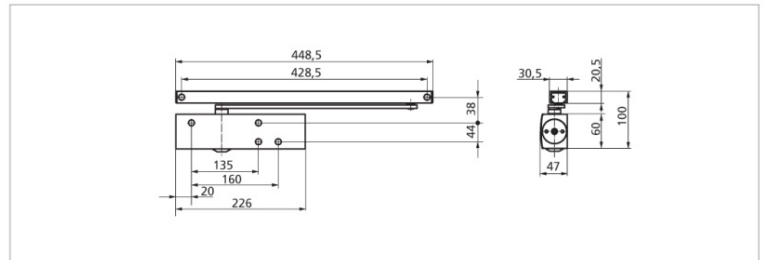

• GEZE TS 3000 V •

GEZE TS 3000 V

stříbrný

kód: 8000969 - samozavírač
kód: 8000977 - kluzná lišta
kód: 8000989 - mont. destička

cena: 58,19 €
cena: 14,63 €
cena: 4,26 €

hnědý

kód: 8000969 - samozavírač
kód: 8000977 - kluzná lišta
kód: 8000989 - mont. destička

cena: 58,19 €
cena: 14,63 €
cena: 4,26 €

bílý

kód: 8000969 - samozavírač
kód: 8000977 - kluzná lišta
kód: 8000989 - mont. destička

cena: 58,19 €
cena: 14,63 €
cena: 4,26 €

varianty kluzných lišt:

kód: 8000977 - standard
kód: 8000979 - T-Stop - omezovač otevření
kód: 8000981 - E -el.omezovač otevření

cena: 14,63 €
cena: 54,77 €
cena: 177,46 €

- montáž na straně proti závěsům:

kód: 8000978 - BG - standard
kód: 8000980 - BG-T-STOP - omezovač otevření
kód: 8000982 - BG-E - el.omezovač otevření bílá
kód: 8000982 - BG-E - el.omezovač otevření stříbrná

cena: 14,63 €
cena: 54,77 €
cena: 244,46 €
cena: 191,65 €

ostatní:

kód: 80009737 - aretace otevření
kód: 80009732 - omezovač otevření

cena: 13,49 €
cena: 12,07 €

hmotnost: 2 300 g