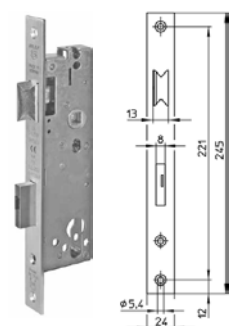

hmotnost: 616 g

**WILKA zámek panikový 4678,
funkce B, levý, ploché čelo, pro 2kř. dveře**

kód: 80009521

cena: 117,76 €

pro systémy:
45,60,70,86

hmotnost: 616 g

**WILKA zámek panikový 4678,
funkce B, pravý, ploché čelo, pro 2kř. dveře**