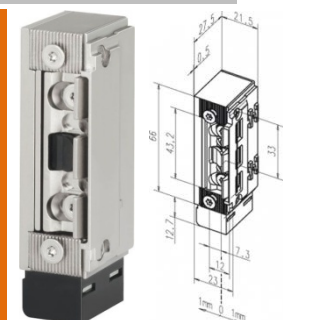

**EFEFF model 332.238-----E91,
elektrozámek reverzní, 12V DC – únikový východ**