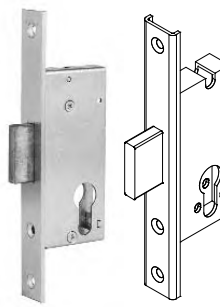

WILKA zámek dodatečný zásuvkový 038, pravý/levý, P24x3, U čelo, pro 1kř. dveře

kód: 80009503

cena: 10,54 €

pro systémy:
45S,59S,59SE,60E,86

hmotnost: 346 g