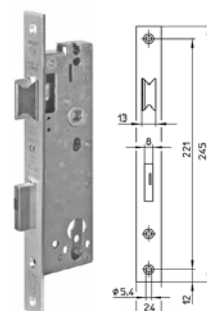

**WILKA zámek panikový 4657,
U24x6, funkce D, pro 1kř. dveře, pravý, U čelo**

kód: 80009621

cena: 91,43 €

pro systémy:
45S,59S,60E,86

hmotnost: 606 g