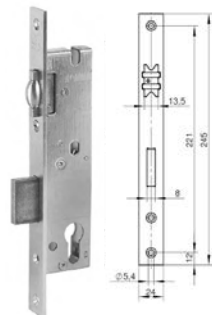

hmotnost: 346 g

WILKA zámek válečkový 1452, pravý/levý, P24x3, ploché čelo, pro 1kř. dveře

kód: 80009504

cena: 14,61 €

pro systémy:
45,60,70,86

hmotnost: 516 g

WILKA zámek válečkový 1452, pravý/levý, P24x3, U čelo, pro 1kř. dveře