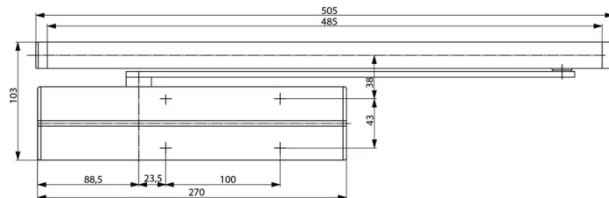

ASSA ABLOY
Samozavírač s kluznou lištou DC700
1-křídle dveře

bílý

kód: 80012249R9016 - samozavírač bez ramene
kód: 80012160 - mont. destička
kód: 80012199R9016 – kluzná lišta s pákou
kód: 80012269R9016 – kluzná lišta E

cena: 102,61 €
cena: 2,10 €
cena: 8,08 €
cena: 129,00 €

hnědý

kód: 80012242R8014 – samozavírač bez ramene
kód: 80012160 - mont. destička
kód: 80012192R8014 – kluzná lišta s pákou
kód: 80012262R8014 – kluzná lišta E

cena: 102,61 €
cena: 2,10 €
cena: 8,08 €
cena: 129,00 €

elox

kód: 80012241R---1 - samozavírač bez ramene
kód: 80012160 - mont. destička
kód: 80012191R---1 – kluzná lišta s pákou
kód: 80012261R---1 – kluzná lišta E

cena: 96,33 €
cena: 2,10 €
cena: 8,08 €
cena: 117,87 €

hmotnost: