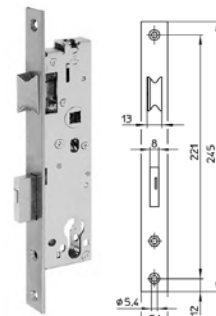

pro systémy:
45,60,70,86

hmotnost: 606 g

WILKA zámek panikový 4657, funkce D, pravý, ploché čelo, pro 1kř. dveře

kód: 80009513

cena: 84,33 €

pro systémy:
45,60,70,86

hmotnost: 606 g

WILKA zámek panikový 4658, funkce D, levý, ploché čelo, pro 2kř. dveře