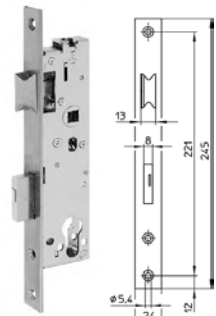

FUNKCE D

WILKA zámek panikový 4657, funkce D, levý, ploché čelo, levý, pro 1kř. dveře

kód: 80009512

cena: 84,33 €

pro systémy:
45,60,70,86

hmotnost: 606 g