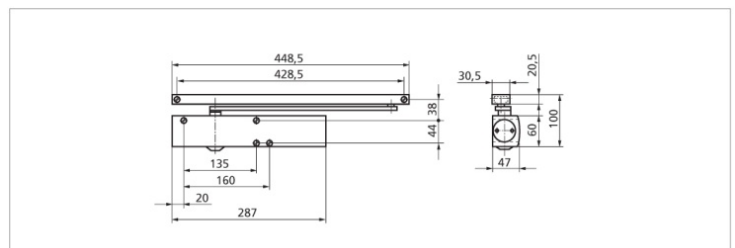

ostatní:

kód: 80009737 - aretace otevření
kód: 80009732 - omezovač otevření

cena: 13,49 €
cena: 12,07 €

hmotnost: 3 100 g