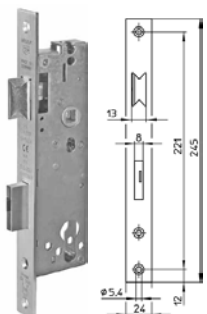

hmotnost: 614 g

**WILKA zámek panikový 4658,
U24x6, funkce D, pro 2kř. dveře, pravý, U čelo**

kód: 80009626

cena: 124,86 €

pro systémy:
45S,59S,60E

hmotnost: 614 g

FUNKCE B

**WILKA zámek panikový 4677,
funkce B, levý, ploché čelo, pro 1kř. dveře**