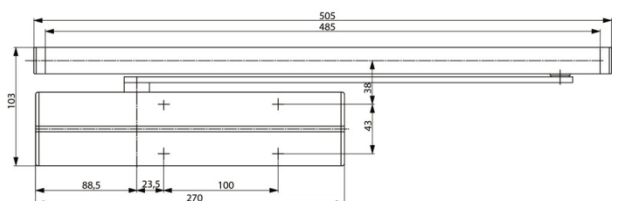

ASSA ABLOY
Samozavírač s kluznou lištou DC340
1-křídle dveře

bílý

kód: 80012179R9016 - samozavírač
kód: 80012189R9016 – samozavírač otočená montáž
kód: 80012279R9016 – kluzná lišta RKZ
kód: 80012269R9016 – kluzná lišta E
kód: 80012220 – mont. destička

cena: 46,13 €
cena: 46,13 €
cena: 89,82 €
cena: 129,00 €
cena: 5,09 €

hnědý

kód: 80012179R8014 – samozavírač
kód: 80012182R8014 – samozavírač otočená montáž
kód: 80012272R8014 – kluzná lišta RKZ
kód: 80012262R8014 – kluzná lišta E
kód: 80012220 – mont. destička

cena: 46,13 €
cena: 46,13 €
cena: 89,82 €
cena: 129,00 €
cena: 5,09 €

elox

kód: 80012171R---1 - samozavírač
kód: 80012181R---1 - samozavírač otočená montáž
kód: 80012271R---1 – kluzná lišta RKZ
kód: 80012261R---1 – kluzná lišta E
kód: 80012220 – mont. destička

cena: 46,13 €
cena: 46,13 €
cena: 89,82 €
cena: 117,87 €
cena: 5,09 €

hmotnost:

ASSA ABLOY
Samozavírač s kluznou lištou DC500
1-křídle dveře

bílý

kód: 80012239R9016 - samozavírač bez ramene
kód: 80012160 - mont. destička
kód: 80012199R9016 – kluzná lišta s pákou
kód: 80012269R9016 – kluzná lišta E

cena: 63,98 €
cena: 2,10 €
cena: 8,08 €
cena: 129,00 €

hnědý

kód: 80012232R8014 – samozavírač bez ramene
kód: 80012200 – omezovač otevření
kód: 80012192R8014 – kluzná lišta s pákou
kód: 80012262R8014 – kluzná lišta E

cena: 63,98 €
cena: 2,10 €
cena: 8,08 €
cena: 129,00 €

elox

kód: 80012231R---1 - samozavírač bez ramene
kód: 80012200 – omezovač otevření
kód: 80012160 - mont. destička
kód: 80012191R---1 – kluzná lišta s pákou
kód: 80012261R---1 – kluzná lišta E

cena: 63,98 €
cena: 7,33 €
cena: 2,10 €
cena: 8,08 €
cena: 117,87 €

hmotnost:

ASSA ABLOY
Samozavírač s kluznou lištou DC700
1-křídle dveře

bílý