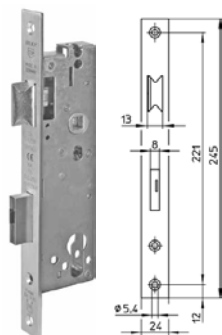

**WILKA zámek panikový 4678,
U24x6, funkce B, pro 2kř. dveře, levý, U čelo**

kód: 80009628

cena: 124,86 €

pro systémy:
45S,59S,60E

hmotnost: 616 g