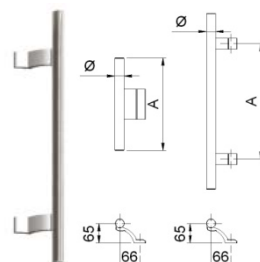

hmotnost:

Madlo Z10
(j jednostranné, bez spojovacích prvků)

kód: 80301288R---INOX

cena: 18,82 €

hmotnost: 1 000 g

Madlo Z1
(j jednostranné ovalné, bez spojovacích prvků)

kód: 80301440
kód: 80301448R#P:8R#
kód: 80301449R9016
kód: 80301441R---1
kód: 80301448R9006
kód: 80301442R8019