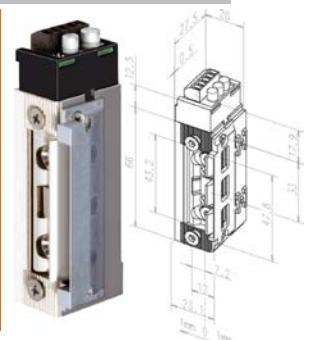

**EFEFF model 343.13-----Q91,
elektrozarážka reverzní, 12-24V AC/DC**

kód: 80009380

cena: 225,72 €

hmotnost: 210 g

kód: 80009381

cena: 347,81 €

hmotnost: 220 g