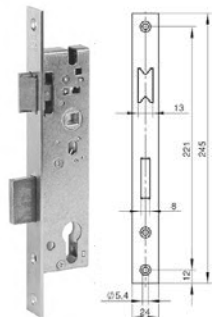

ZÁMKY

• WILKA •

WILKA zámek západkovo-zásuvkový 1438, P24x3, pravý/levý, ploché čelo, pro 1kř. dveře

kód: 80009500

cena: 10,67 €

pro systémy:
45,60,70,86

hmotnost: 562 g