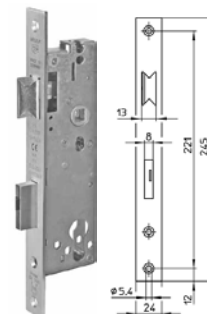

hmotnost: 614 g

**WILKA zámek panikový 4658,
U24x6, funkce D, pro 2kř. dveře, pravý, U čelo**

kód: 80009626

cena: 124,86 €

pro systémy:
45S,59S,60E

hmotnost: 614 g

FUNKCE B

**WILKA zámek panikový 4677,
funkce B, levý, ploché čelo, pro 1kř. dveře**