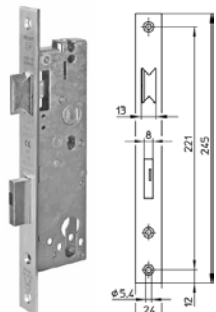

hmotnost: 612 g

WILKA zámek panikový 4667, U24x6, funkce E, pro 1kř. dveře, U čelo

kód: 80009622

cena: 79,01 €

pro systémy:
45S,59S,60E

hmotnost: 602 g

WILKA zámek panikový 4668, U24x6, funkce E, pro 2kř. dveře, pravý/levý, U čelo