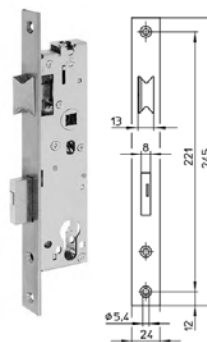

**WILKA zámek panikový 4677,
funkce B, pravý, ploché čelo, pro 1kř. dveře**

kód: 80009516

cena: 84,33 €

pro systémy:
45,60,70,86

hmotnost: 616 g