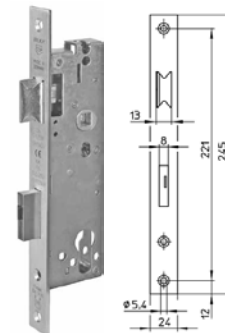

**WILKA zámek panikový 4678,
U24x6, funkce B, pro 2kř. dveře, pravý, U čelo**

kód: 80009629

cena: 124,86 €

pro systémy:
45S,59S,60E

hmotnost: 616 g