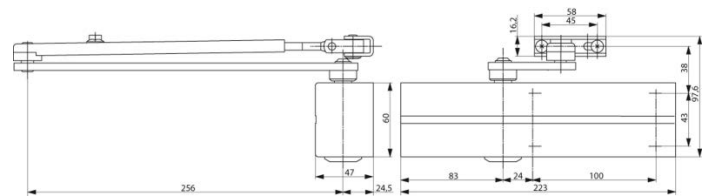

ASSA ABLOY Samozavírač s ramenem DC200

bílý
kód: 80012129R9016 - samozavírač
kód: 80012149R9016 - rameno
kód: 80012159R9016 - rameno s aretací
kód: 80012160 - mont. destička

cena: 33,67 €
cena: 5,83 €
cena: 29,64 €
cena: 2,10 €

hnědý
kód: 80012122R8014 - samozavírač
kód: 80012142R8014 - rameno
kód: 80012152R8014 - rameno s aretací
kód: 80012160 - mont. destička

cena: 33,67 €
cena: 5,83 €
cena: 29,64 €
cena: 2,10 €

elox
kód: 80012121R---1 - samozavírač
kód: 80012141R---1 - rameno
kód: 80012151R---1 - rameno s aretací
kód: 80012160 - mont. destička

cena: 33,67 €
cena: 5,83 €
cena: 29,64 €
cena: 2,10 €

hmotnost: