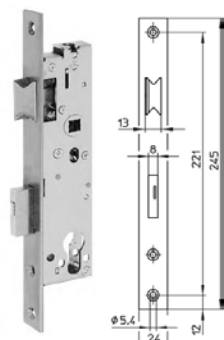

WILKA zámek panikový 4658, funkce D, levý, ploché čelo, pro 2kř. dveře

kód: 80009518

cena: 1147,76 €

pro systémy:
45,60,70,86

hmotnost: 614 g