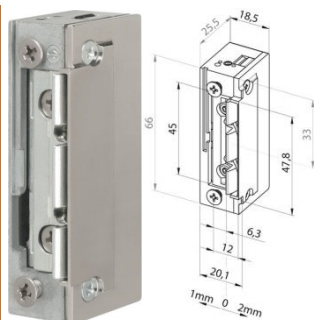

hmotnost: 3 300 g

ELEKTROZÁMKY

**EFEFF model 118.13-----A71,
elektroprotikus, 10–24V AC/DC**

kód: 80009374

cena: 29,39 €

hmotnost: 170 g

**EFEFF model 118E.13-----A71,
elektrozámek s vypínačem, 10–24V AC/DC**