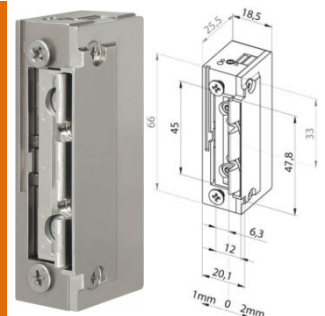

**EFEFF model 118F.13-----A71,
elektrozámek základní, 10–24V AC/DC**

kód: 80009379

cena: 151,90 €

hmotnost: 180 g