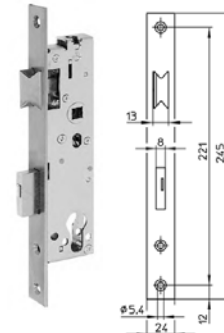

WILKA zámek panikový, funkce E, pravý/levý, ploché čelo, pro 2kř. dveře

kód: 80009520

cena: 103,07 €

pro systémy:
45,60,70,86

hmotnost: 612 g