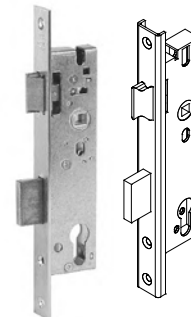

pro systémy:
45,60,70,86

hmotnost: 562 g

WILKA zámek západkovo-zásuvkový 1438, U24x6, pravý/levý, U čelo, pro 1kř. dveře

kód: 80009501

cena: 11,12 €

pro systémy:
45S,59S,59SE,60E,86

hmotnost: 552 g

WILKA zámek dodatečný zásuvkový 038, pravý/levý, P24x3, ploché čelo, pro 1kř. dveře