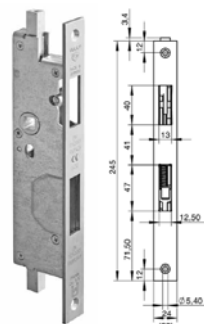

WILKA zámek, protikusový 4663, pravý/levý

kód: 80009523

cena: 116,48 €

pro systémy:
70,86

hmotnost: 624 g

WILKA zámek, elektromechanický, protikusový do dvoukřídlých dveří

kód: NZAME0015

cena: 772,50 €

pro systémy:
70,86

hmotnost: