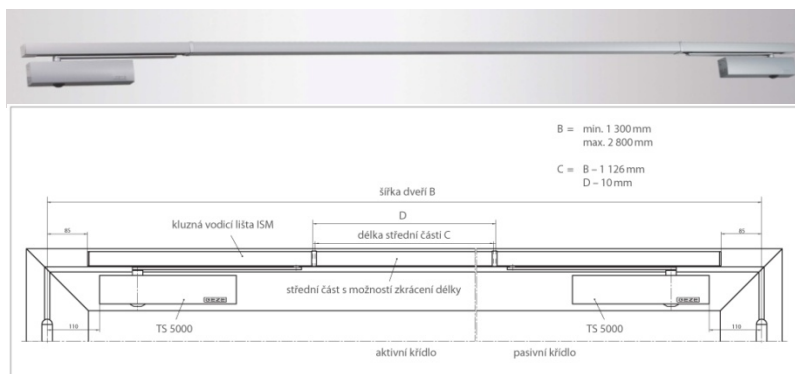

ostatní:

kód: 80009734 - omezovač otevření ISM
kód: 80009738 - aretace otevření ISM

cena: 19,60 €
cena: 32,03 €

hmotnost:

GEZE BOXER 2-4 (integrovaný samozavírač pro 1-křídle dveře)

samozavírač:
kód: 80009730

cena: 101,84 €

kluzná lišta:
kód: 8000985 - bílá, standard
kód: 8000986 - bílá, el. omezovač otevření

cena: 18,89 €
cena: 140,03 €

ostatní:
kód: 80009733 - omezovač otevření
kód: 80009735 - aretace otevření

cena: 10,19 €
cena: 29,71 €

hmotnost: