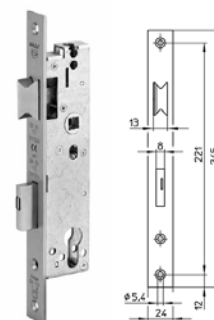

hmotnost: 616 g

**WILKA zámek panikový 4677,
U24x6, funkce B, pro 1kř. dveře, pravý, U čelo**

kód: 80009624

cena: 91,71 €

pro systémy:
45S,59S,60E,86

hmotnost: 616 g

**WILKA zámek panikový 4678,
U24x6, funkce B, pro 2kř. dveře, levý, U čelo**