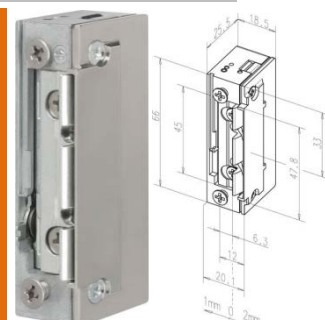

**EFEFF model 118E.13-----D11,
elektrozámek s vypínačem, 6–10V AC/DC**