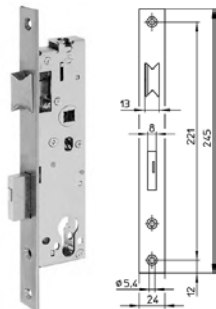

• WILKA •

FUNKCE E

WILKA zámek panikový 4667, funkce E, pravý/levý, ploché čelo, pro 1kř. dveře

kód: 80009514

cena: 71,91 €

pro systémy:
45,60,70,86

hmotnost: 602 g