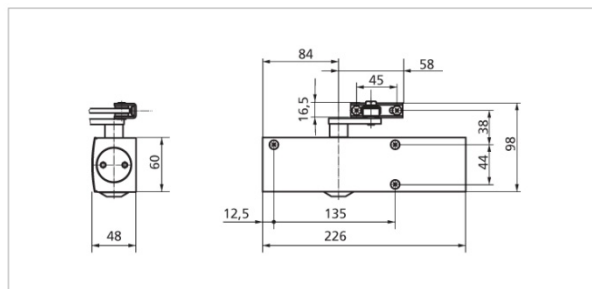

cena: 25,56 €
cena: 24,62 €
cena: 3,13 €

stříbrný
kód: 8000968 - samozavírač
kód: 8000976 - rameno
kód: 80004282 - mont. destička

cena: 25,56 €
cena: 24,62 €
cena: 3,13 €

hmotnost: 2 475 g

• GEZE TS 4000 •