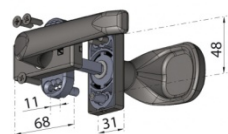

cena: 6,14 €

cena: 6,14 €

cena: 6,14 €

cena: 7,02 €

KLIKY PRO ZDVIŽNĚ-POSUVNÝ SYSTÉM (HS portál)

Jednostranná klika G-U

kód: 19100801R---1
kód: 19100802R8022
kód: 19100809R9016
kód: 19100808R---INOX

cena: 30,26 €
cena: 30,26 €
cena: 24,26 €
cena: 40,94 €