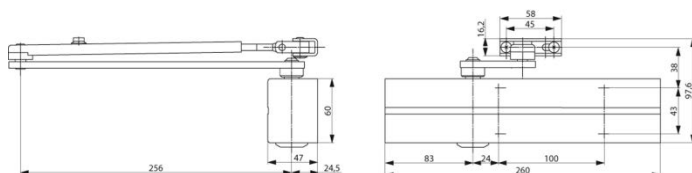

ASSA ABLOY Samozavírač s ramenem DC300

bílý
kód: 80012139R9016 - samozavírač
kód: 80012149R9016 - rameno
kód: 80012159R9016 - rameno s aretací
kód: 80012160 - mont. destička

cena: 41,02 €
cena: 5,83 €
cena: 29,64 €
cena: 2,10 €

hnědý
kód: 80012132R8014 - samozavírač
kód: 80012142R8014 - rameno
kód: 80012152R8014 - rameno s aretací
kód: 80012160 - mont. destička

cena: 41,02 €
cena: 5,83 €
cena: 29,64 €
cena: 2,10 €

elox
kód: 80012131R---1 - samozavírač
kód: 80012141R---1 - rameno
kód: 80012151R---1 - rameno s aretací
kód: 80012160 - mont. destička

cena: 41,02 €
cena: 5,83 €
cena: 29,64 €
cena: 2,10 €

hmotnost: