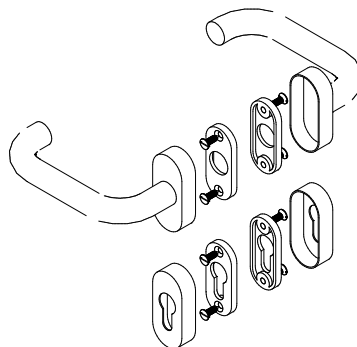

DVEŘNÍ KLIKY

Klika Ecoschulte

kód: 80009658R----INOX
kód: 80009651R----1

cena: 23,00 €
cena: 20,89 €

hmotnost: 250 g

Koule Ecoschulte

kód: 80009668R----INOX
kód: 80009661R----1

cena: 26,98 €
cena: 24,14 €

hmotnost: 350 g

Rozeta Ecoschulte

kód: 80009678R----INOX
kód: 80009671R----1

cena: 6,59 €
cena: 4,49 €

hmotnost: 50 g

Klika-klika + rozety Ecoschulte

kód: 80004429R9016
kód: 80004428R----INOX
kód: 80004428R9005

cena: 33,67 €
cena: 49,69 €
cena: 33,67 €

hmotnost: 530 g