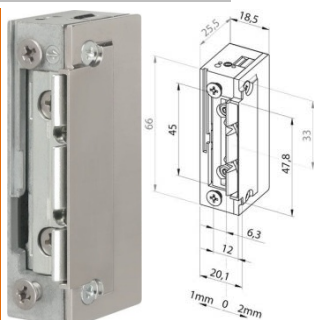

kód: 80009375

cena: 35,07 €

hmotnost: 170 g

**EFEFF model 118.13-----D11,
elektroprotikus, 6–12V AC/DC**

kód: 80009376

cena: 35,35€

hmotnost: 120 g

**EFEFF model 118E.13-----D11,
elektrozámek s vypínačem, 6–10V AC/DC**