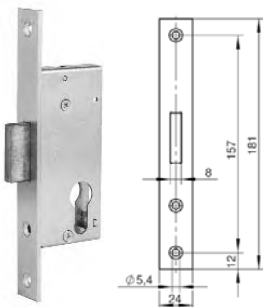

WILKA zámek dodatečný zásuvkový 038, pravý/levý, P24x3, ploché čelo, pro 1kř. dveře

kód: 80009502

cena: 9,94 €

pro systémy:
45,60,70,86

hmotnost: 348 g