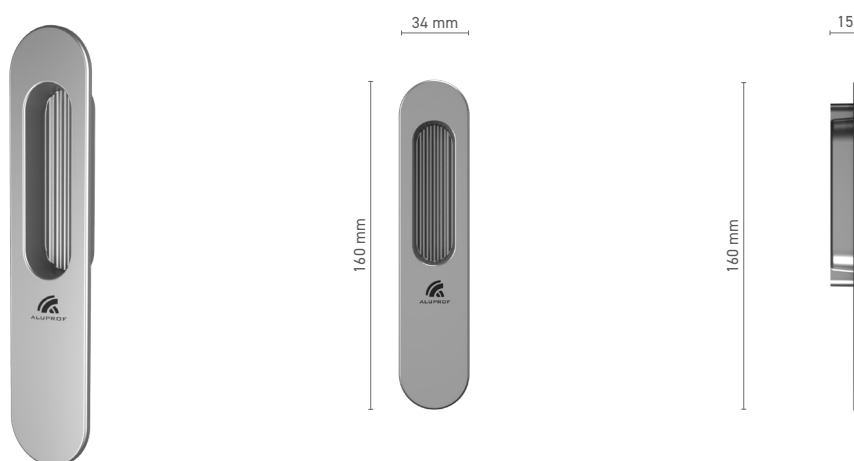

ALUPROF STYLE vnější madlo pro zdvižně-posuvné dveře

Katalogové číslo ■ 1924211X

Barvy ■ přírodní elox ■ imitace nerezů ■ nerezová ocel ■ bílá ■ antracit ■ černá