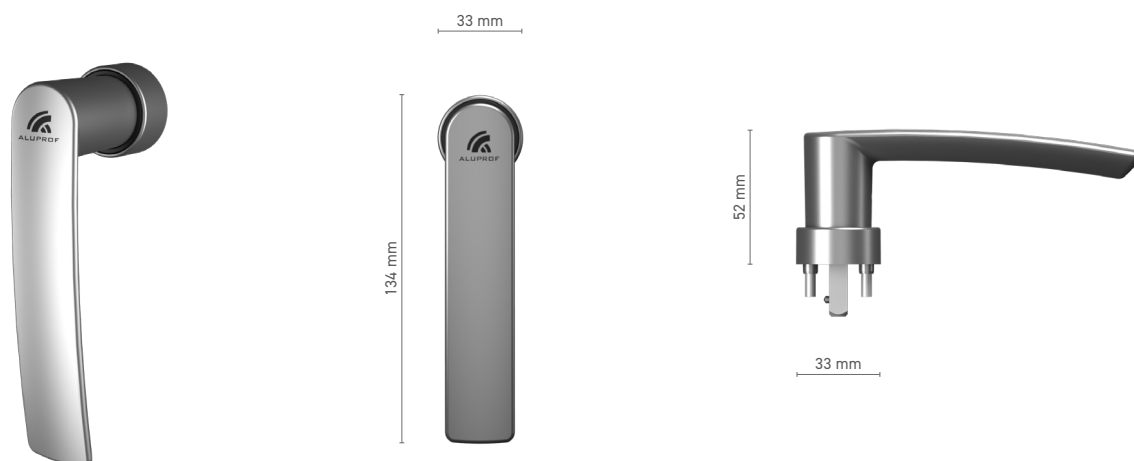

FAPIM OLIMPO okenní klika bez rozety

Katalogové číslo ■ 1922019X

Barvy ■ podle vzorníku RAL ■ přírodní elox ■ imitace eloxu

Ovládání ■ trn 7 mm