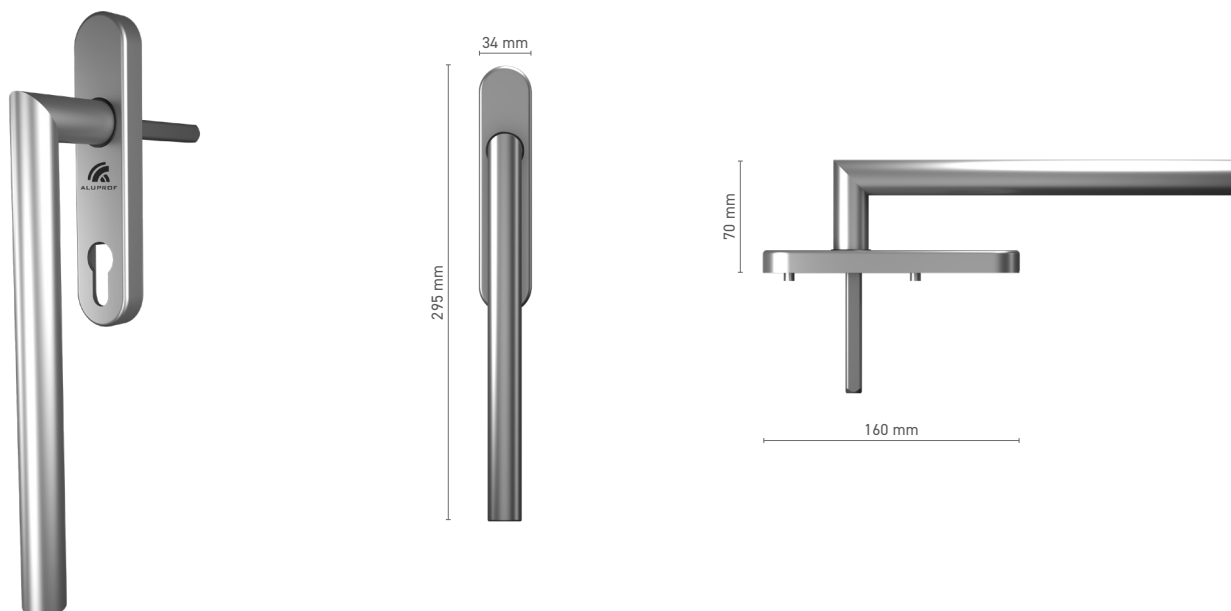

ALUPROF STYLE jednostranná klika pro zdvižně-posuvné dveře

Katalogové číslo ■ 1924213X

Barvy ■ přírodní elox ■ imitace nerezí ■ nerezová ocel ■ bílá ■ antracit ■ černá

Ovládání ■ trn 10 mm