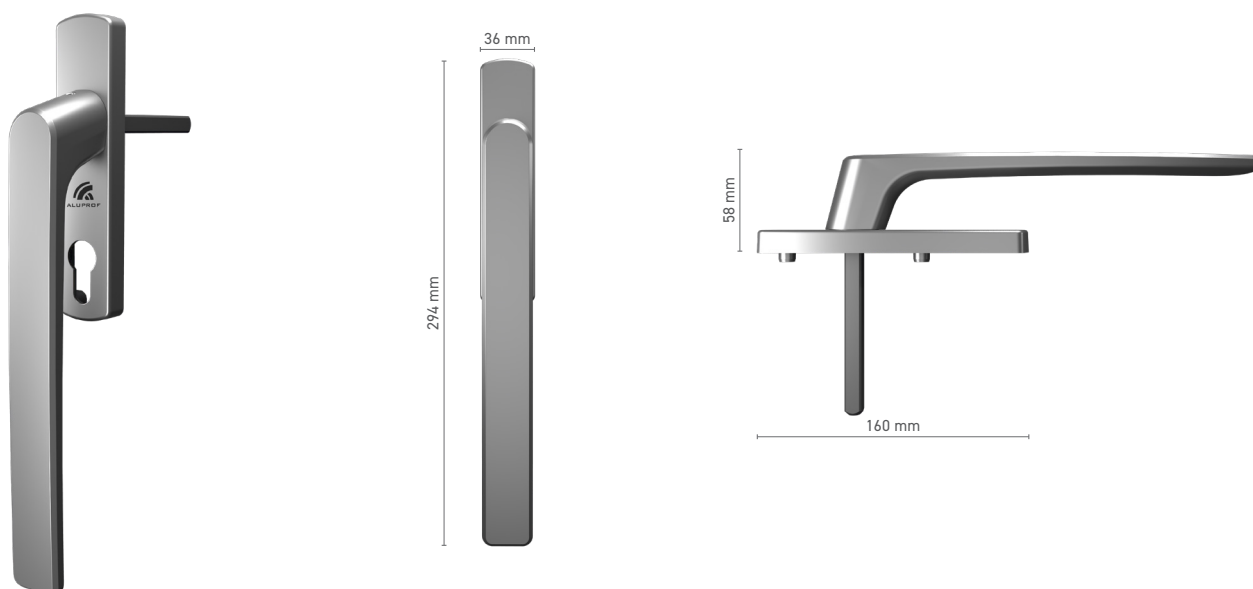

Ovládání ■ vidlička (1924102 pro kování Roto nebo Fapim, 1924103 pro kování Siegenia)

Vybavení kliky ■ dvoupolohová vložka

ALUPROF CLASSIC jednostranná klika pro zdvižně-posuvné dveře

Katalogové číslo ■ 1924120X

Barvy ■ podle vzorníku RAL

Ovládání ■ trn 10 mm

ALUPROF CLASSIC jednostranná klika pro zdvižně-posuvné dveře

Katalogové číslo ■ 1924121X

Barvy ■ podle vzorníku RAL

Ovládání ■ trn 10 mm

ALUPROF CLASSIC oboustranná klika pro zdvižně-posuvné dveře