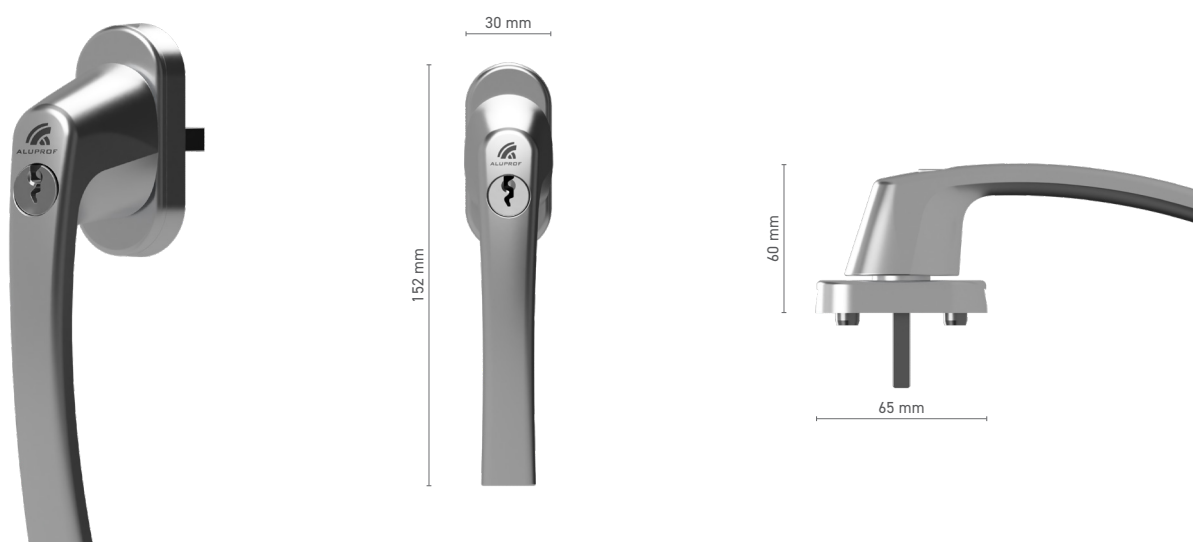

ROTO Line okenní klika, uzamykatelná

Katalogové číslo ■ 1810517X

Barvy ■ imitace eloxu ■ bílá

Ovládání ■ trn 7 mm

Vybavení kliky ■ jednopohová vložka