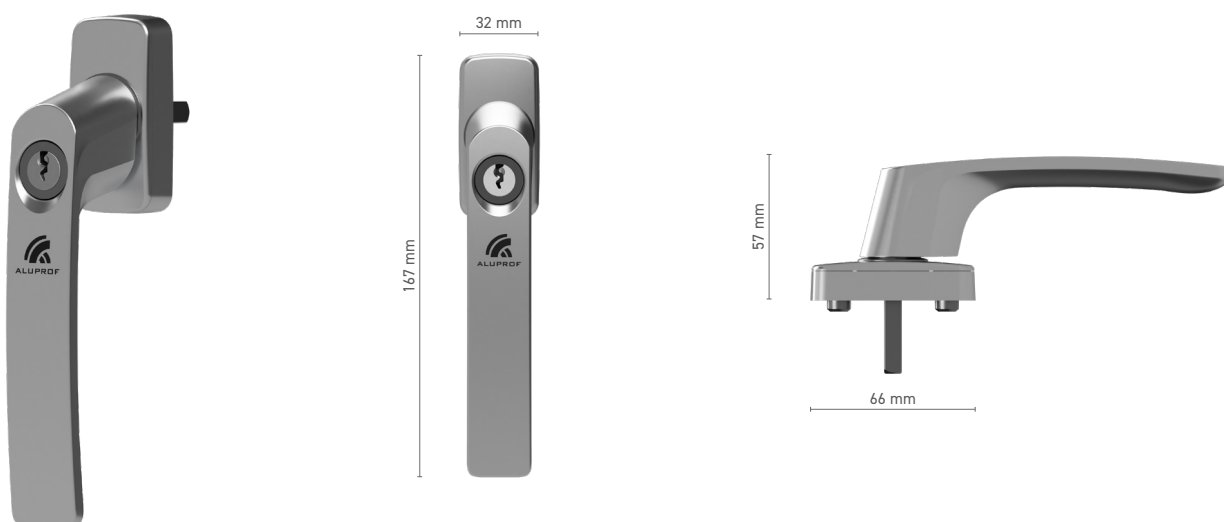

ALUPROF CLASSIC okenní klika, uzamykatelná

Katalogové číslo ■ 1924119X

Barvy ■ podle vzorníku RAL

Ovládání ■ trn 7 mm

Vybavení kliky ■ jednopolohová vložka