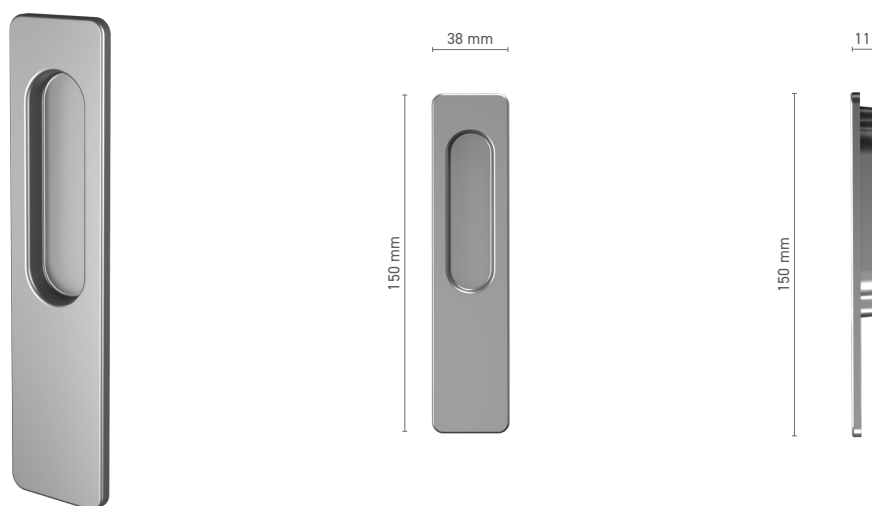

ROTO Line vnější madlo pro zdvižně-posuvné dveře

Katalogové číslo ■ 1810793X

Barvy ■ podle vzorníku RAL ■ imitace eloxu