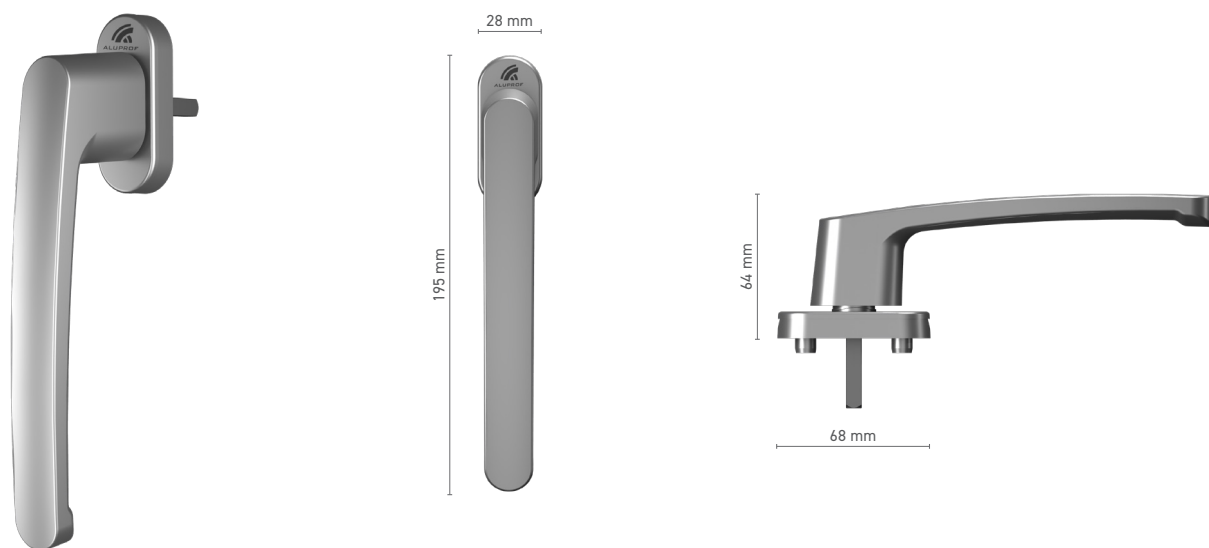

Katalogové číslo ■ 1924202X / 1924203X

Barvy ■ přírodní elox ■ imitace nerezí ■ bílá ■ antracit ■ černá

Ovládání ■ trn 7 mm

Vybavení kliky ■ jednopohová vložka / TBT

ALUPROF STANDARD klika pro sklopně-posuvné dveře