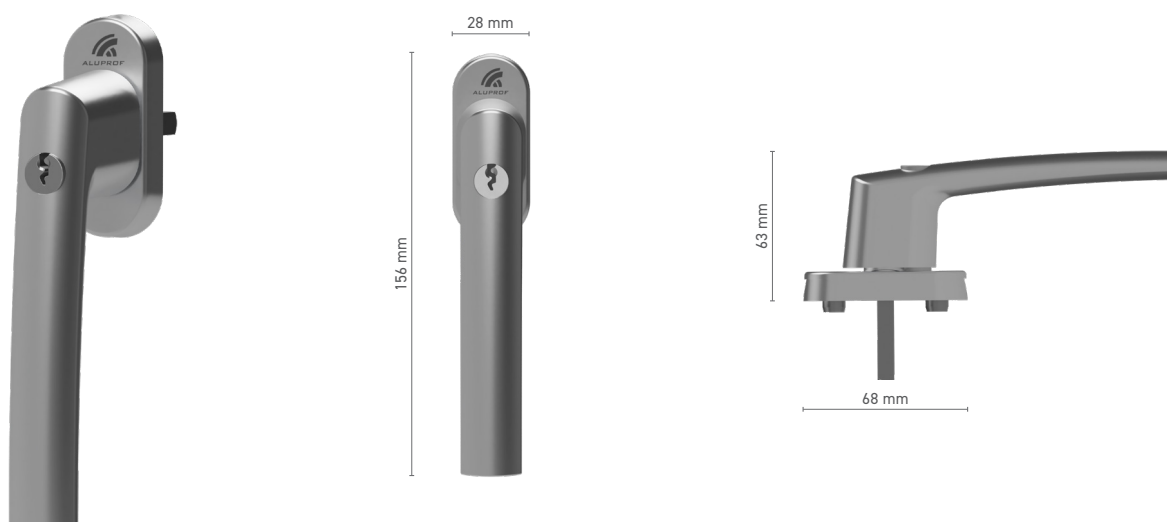

Katalogové číslo ■ 1924202X / 1924203X

Barvy ■ přírodní elox ■ imitace nerezí ■ bílá ■ antracit ■ černá

Ovládání ■ trn 7 mm

Vybavení kliky ■ jednopohová vložka / TBT

ALUPROF STANDARD klika pro sklopně-posuvné dveře