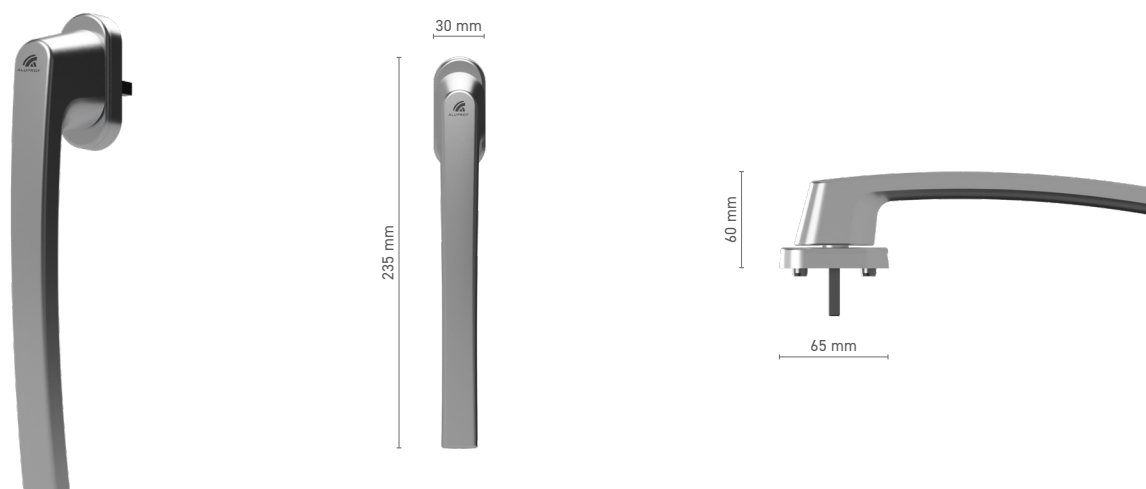

ROTO Patio Alversa pro zdvižně-posuvné dveře

Katalogové číslo ■ 1810753X

Barvy ■ imitace eloxu ■ bílá ■ stříbrná ■ černá

Ovládání ■ trn 7 mm