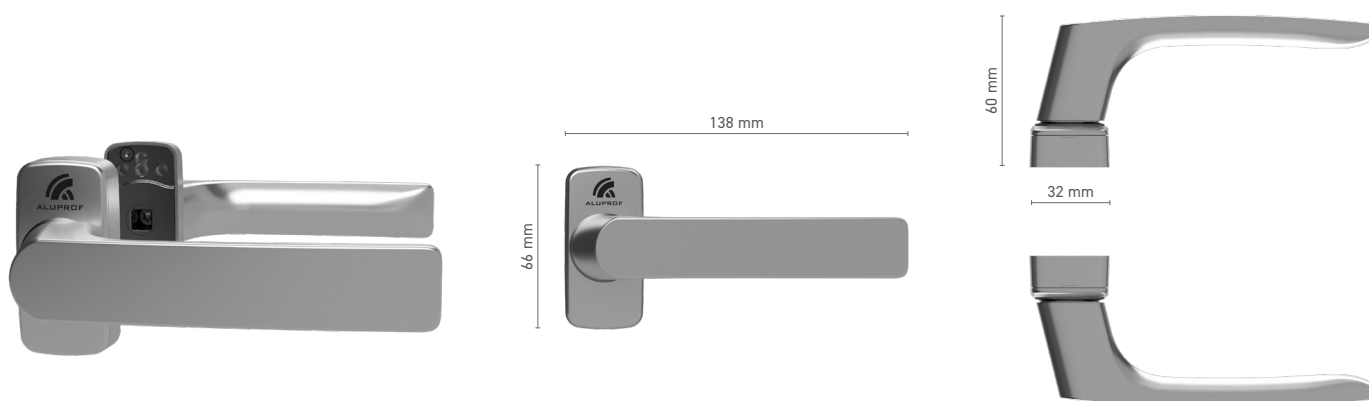

ALUPROF CLASSIC oboustranná dveřní klika

Katalogové číslo ■ 1924110X

Barvy ■ podle vzorníku RAL

Ovládání ■ trn 8 mm