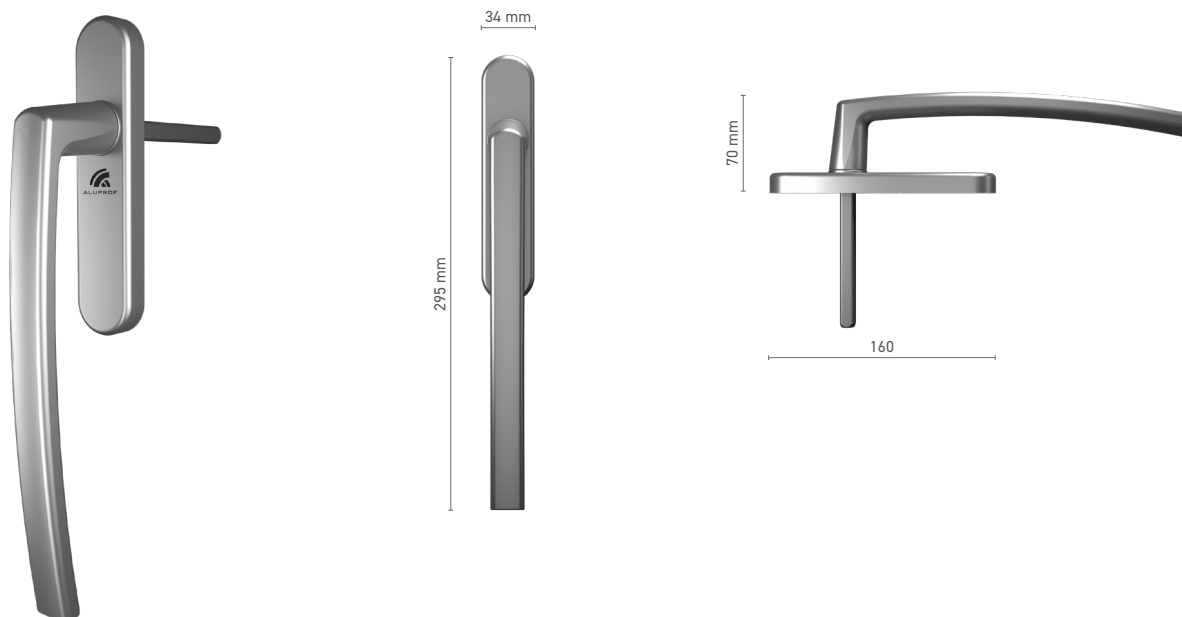

Barvy ■ imitace eloxu ■ bílá ■ černá ■ stříbrná

Ovládání ■ trn 7 mm

ROTO Line okenní klika bez rozety, uzamykatelná

Katalogové číslo ■ 1810552X

Barvy ■ imitace eloxu ■ bílá ■ černá ■ stříbrná

Ovládání ■ trn 7 mm

Vybavení kliky ■ jednopohová vložka

ROTO Line jednostranná klika pro zdvižně-posuvné dveře

Katalogové číslo	■ 1810790X
Barvy	■ podle vzorníku RAL ■ imitace eloxu
Ovládání	■ trn 10 mm

ROTO Line jednostranná klika pro zdvižně-posuvné dveře