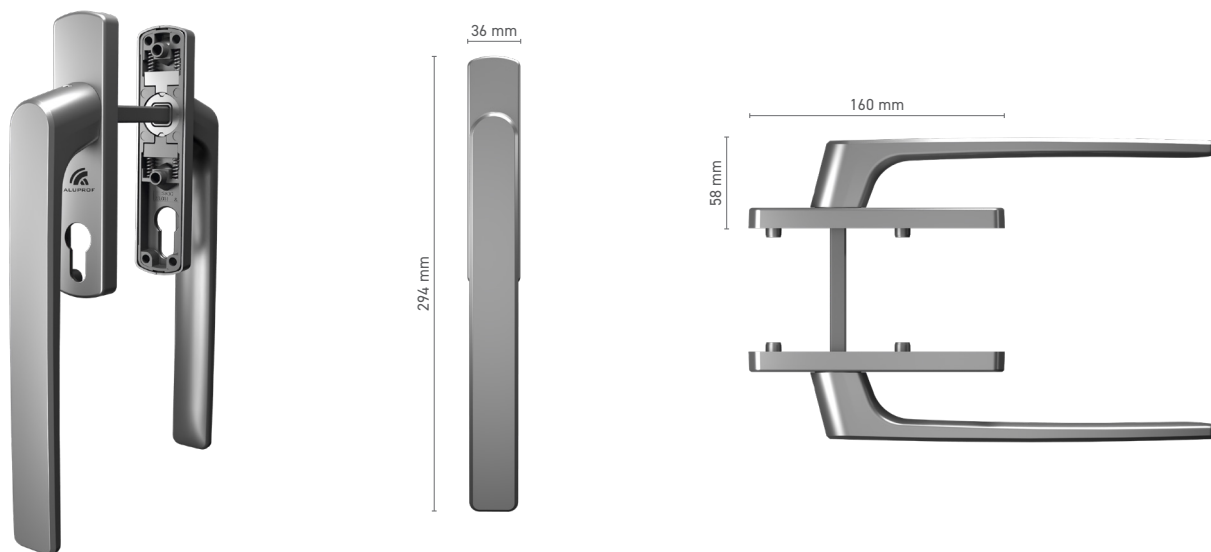

Barvy ■ podle vzorníku RAL

Ovládání ■ trn 10 mm

ALUPROF CLASSIC jednostranná klika pro zdvižně-posuvné dveře

Katalogové číslo ■ 1924121X

Barvy ■ podle vzorníku RAL

Ovládání ■ trn 10 mm

ALUPROF CLASSIC oboustranná klika pro zdvižně-posuvné dveře