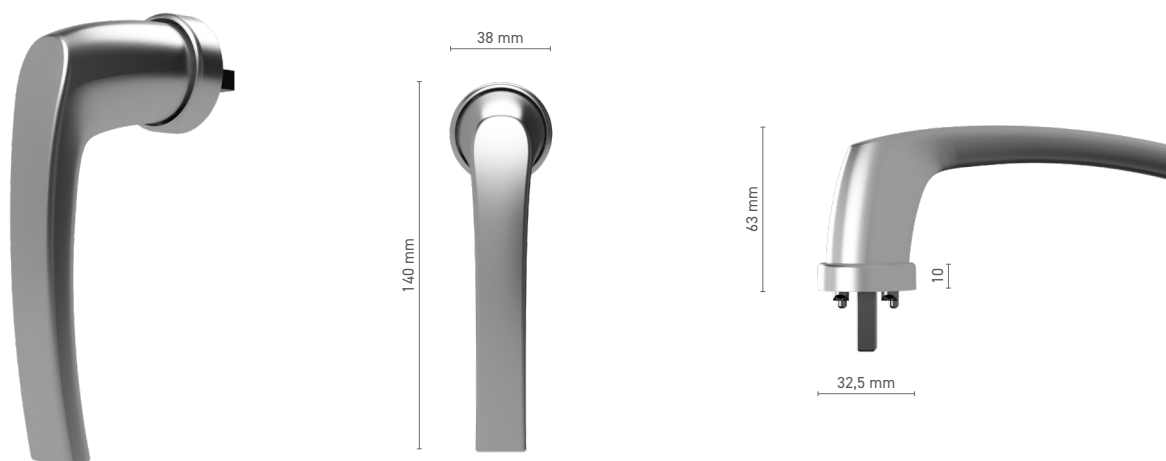

ROTO Line okenní klika bez rozety

Katalogové číslo ■ 1810554X

Barvy ■ imitace eloxu ■ bílá ■ černá ■ stříbrná

Ovládání ■ trn 7 mm