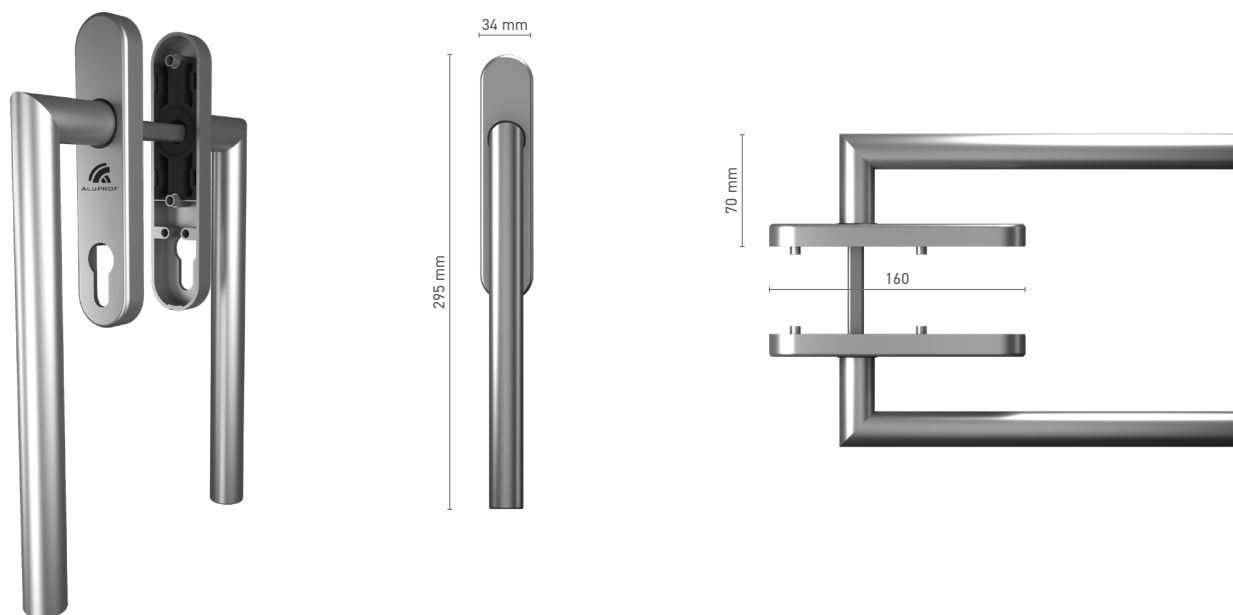

ALUPROF STYLE oboustranná klika s trnem pro zdvižně-posuvné dveře

Katalogové číslo ■ 1924214X

Barvy ■ přírodní elox ■ imitace nerezů ■ nerezová ocel ■ bílá ■ antracit ■ černá

Ovládání ■ trn 10 mm