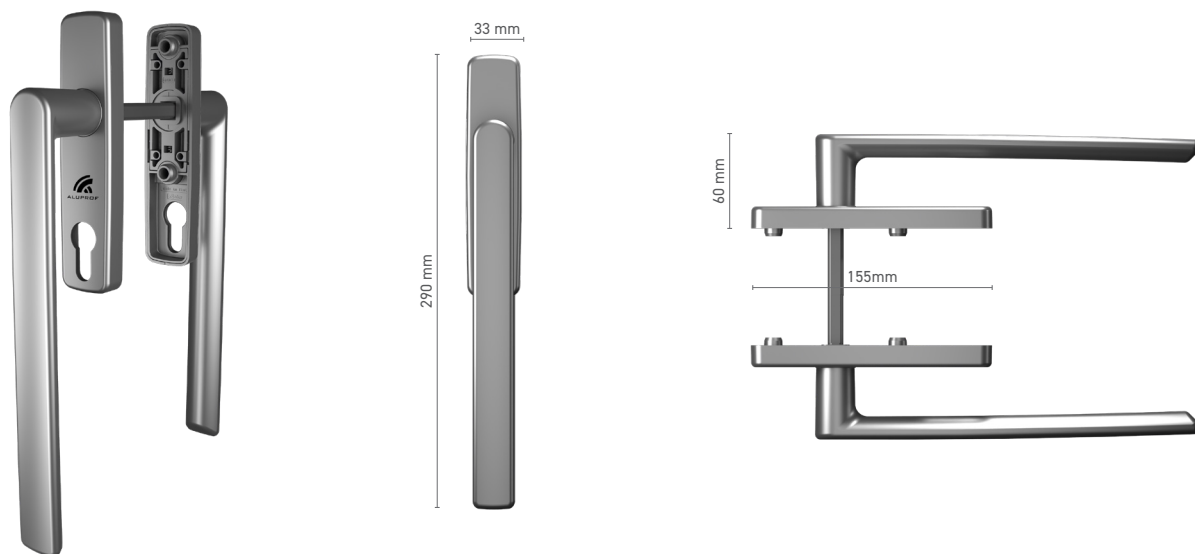

Ovládání ■ trn 10 mm

FAPIM OLIMPO jednostranná klika pro zdvižně-posuvné dveře

Katalogové číslo ■ 1922041X

Barvy ■ podle vzorníku RAL ■ přírodní elox ■ imitace eloxu

Ovládání ■ trn 10 mm

FAPIM OLIMPO oboustranná klika pro zdvižně-posuvné dveře