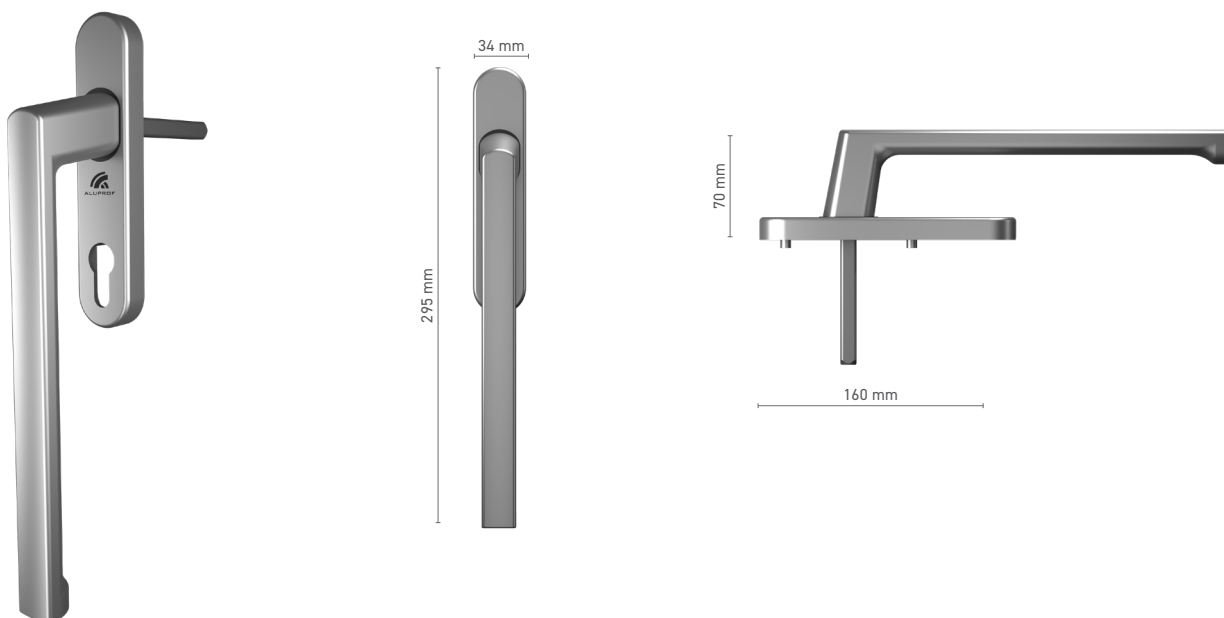

ALUPROF STANDARD jednostranná klika pro zdvižně-posuvné dveře

Katalogové číslo ■ 1924209X

Barvy ■ přírodní elox ■ imitace nerezí ■ bílá ■ antracit ■ černá

Ovládání ■ trn 10 mm