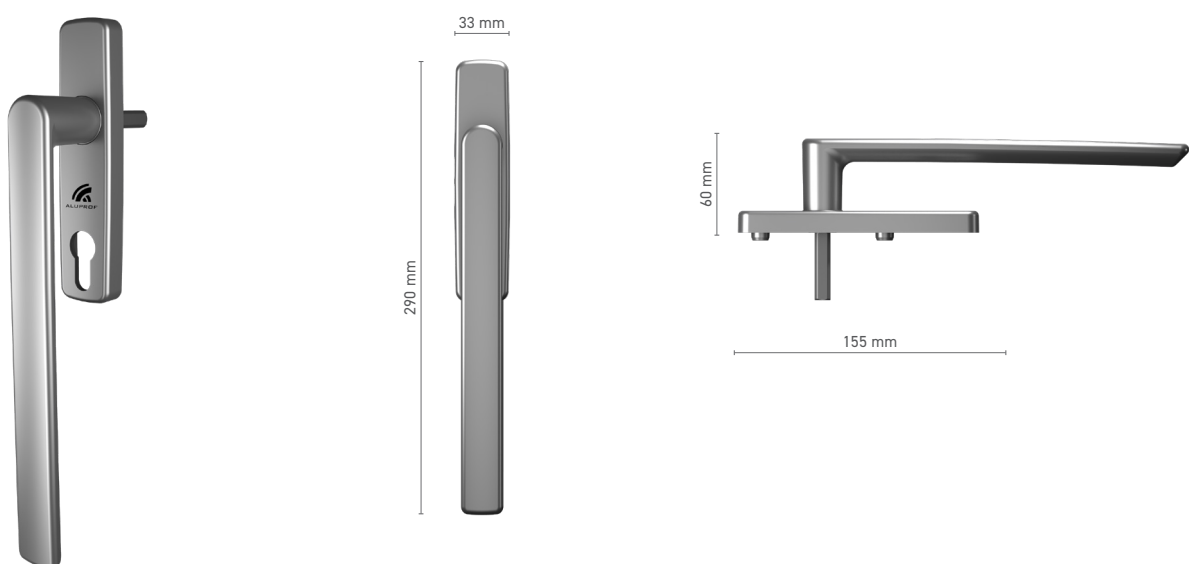

Barvy ■ podle vzorníku RAL ■ přírodní elox ■ imitace eloxu

Ovládání ■ trn 7 mm

Vybavení kliky ■ jednopolohová vložka

FAPIM OLIMPO jednostranná klika pro zdvižně-posuvné dveře

Katalogové číslo ■ 1922040X

Barvy ■ podle vzorníku RAL ■ přírodní elox ■ imitace eloxu

Ovládání ■ trn 10 mm

FAPIM OLIMPO jednostranná klika pro zdvižně-posuvné dveře

Katalogové číslo ■ 1922041X

Barvy ■ podle vzorníku RAL ■ přírodní elox ■ imitace eloxu

Ovládání ■ trn 10 mm

FAPIM OLIMPO oboustranná klika pro zdvižně-posuvné dveře