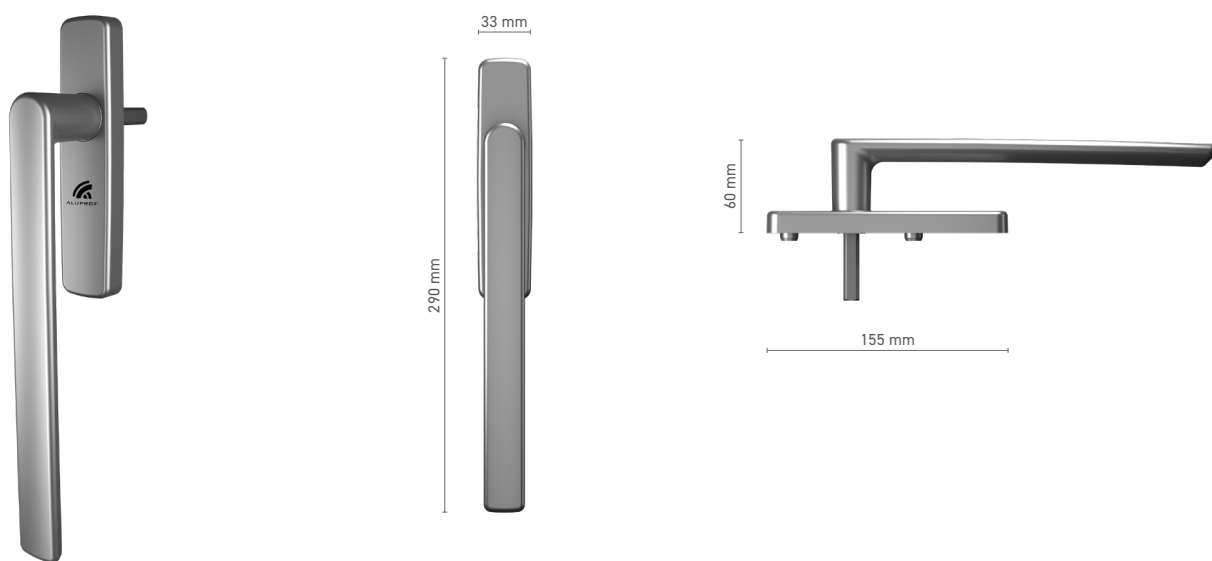

FAPIM OLIMPO jednostranná klika pro zdvižně-posuvné dveře

Katalogové číslo ■ 1922040X

Barvy ■ podle vzorníku RAL ■ přírodní elox ■ imitace eloxu

Ovládání ■ trn 10 mm