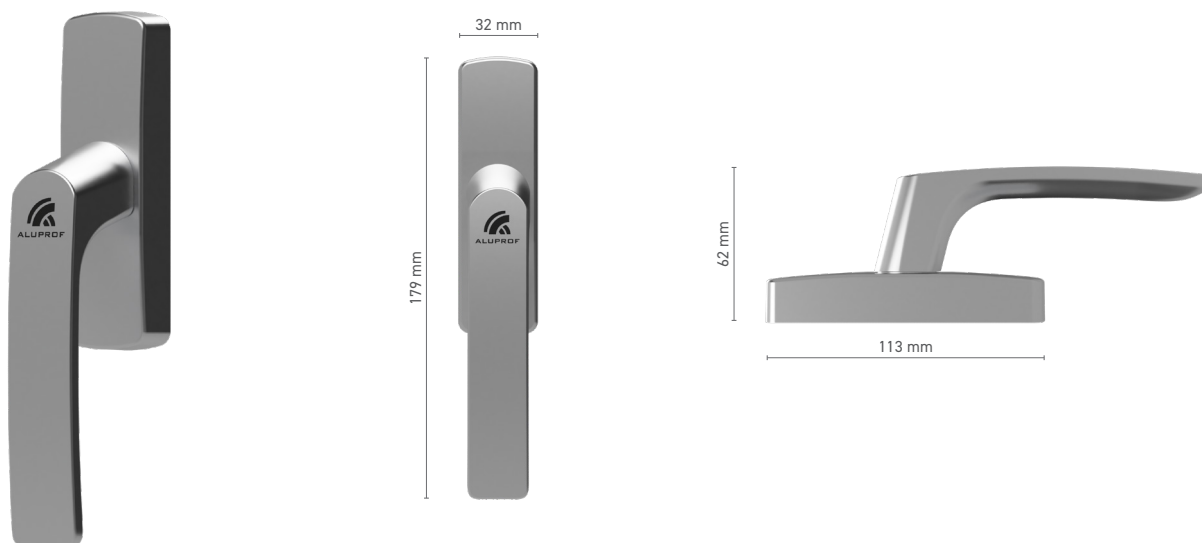

Ovládání ■ trn 7 mm

ALUPROF CLASSIC okenní klika, uzamykatelná

Katalogové číslo ■ 1924119X

Barvy ■ podle vzorníku RAL

Ovládání ■ trn 7 mm

Vybavení kliky ■ jednopolohová vložka

ALUPROF CLASSIC okenní klika

Katalogové číslo ■ 1924100X