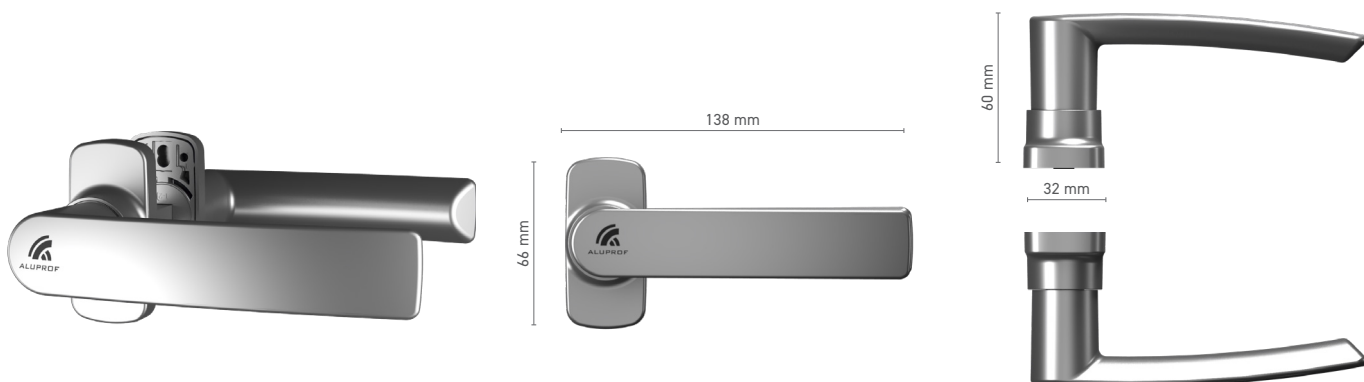

FAPIM HERA jednostranná dveřní klika

Katalogové číslo ■ 8001289X

Barvy ■ podle vzorníku RAL ■ přírodní elox ■ imitace eloxu

Ovládání ■ trn 8 mm

FAPIM HERA oboustranná dveřní klika

Katalogové číslo ■ 8001291X