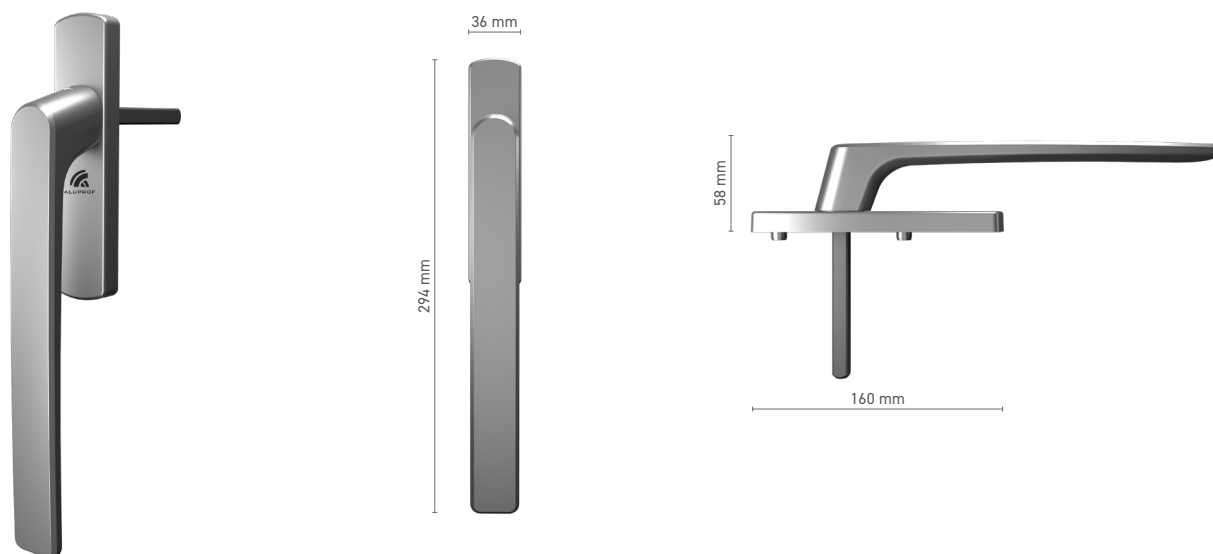

Ovládání ■ vidlička (1924102 pro kování Roto nebo Fapim, 1924103 pro kování Siegenia)

Vybavení kliky ■ dvoupolohová vložka

ALUPROF CLASSIC jednostranná klika pro zdvižně-posuvné dveře

Katalogové číslo ■ 1924120X