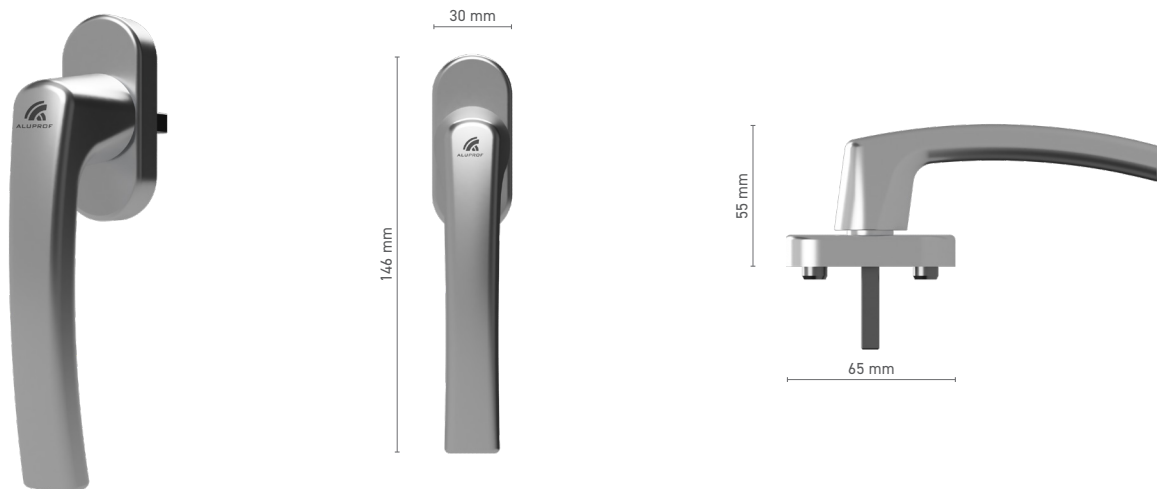

Ovládání ■ trn 8 mm

ALUPROF STYLE vnější dveřní klika

Katalogové číslo ■ 1924217X

Barvy ■ přírodní elox ■ imitace nerez ■ nerezová ocel ■ bílá ■ antracit ■ černá

Ovládání ■ trn 8 mm

ROTO

ROTO Line okenní klika