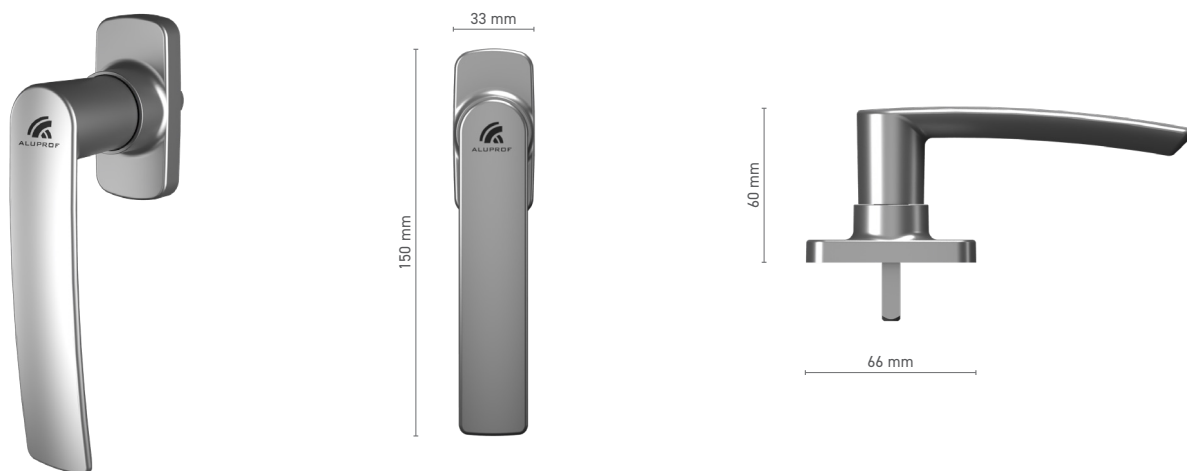

Ovládání ■ trn 10 mm

ROTO Line vnější madlo pro zdvižně-posuvné dveře

Katalogové číslo ■ 1810793X

Barvy ■ podle vzorníku RAL ■ imitace eloxu

FAPIM

FAPIM OLIMPO okenní klika

Katalogové číslo ■ 1922017X

Barvy ■ podle vzorníku RAL ■ přírodní elox ■ imitace eloxu