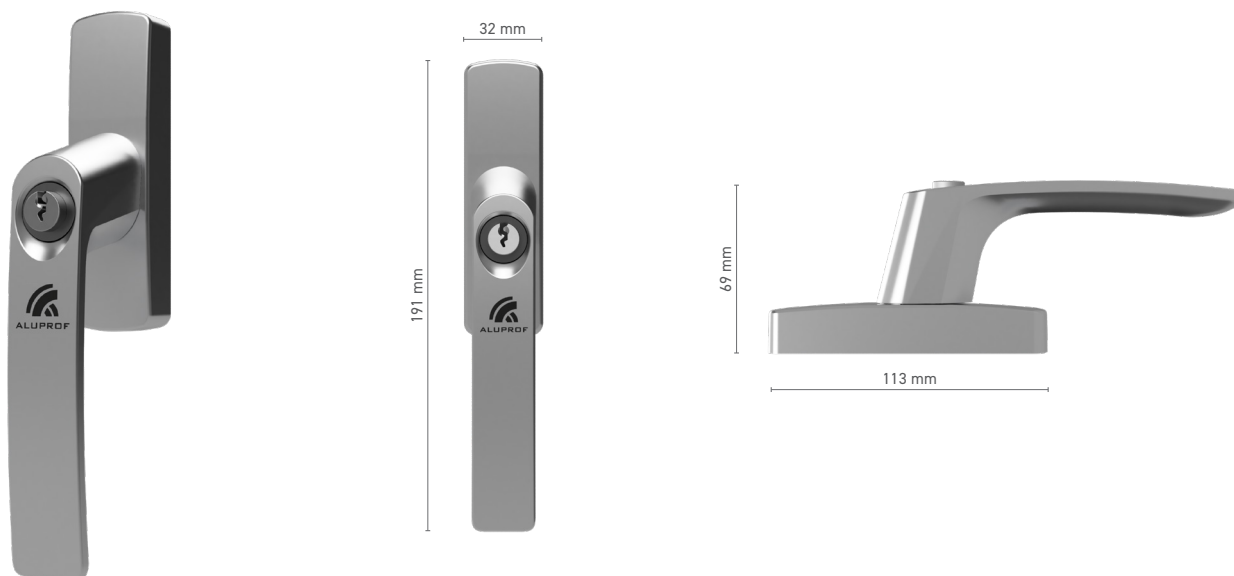

ALUPROF CLASSIC okenní klika, uzamykatelná

Katalogové číslo ■ 1924101X

Barvy ■ podle vzorníku RAL

Ovládání ■ vidlička (1924102 pro kování Roto nebo Fapim, 1924103 pro kování Siegenia)

Vybavení kliky ■ dvoupolohová vložka