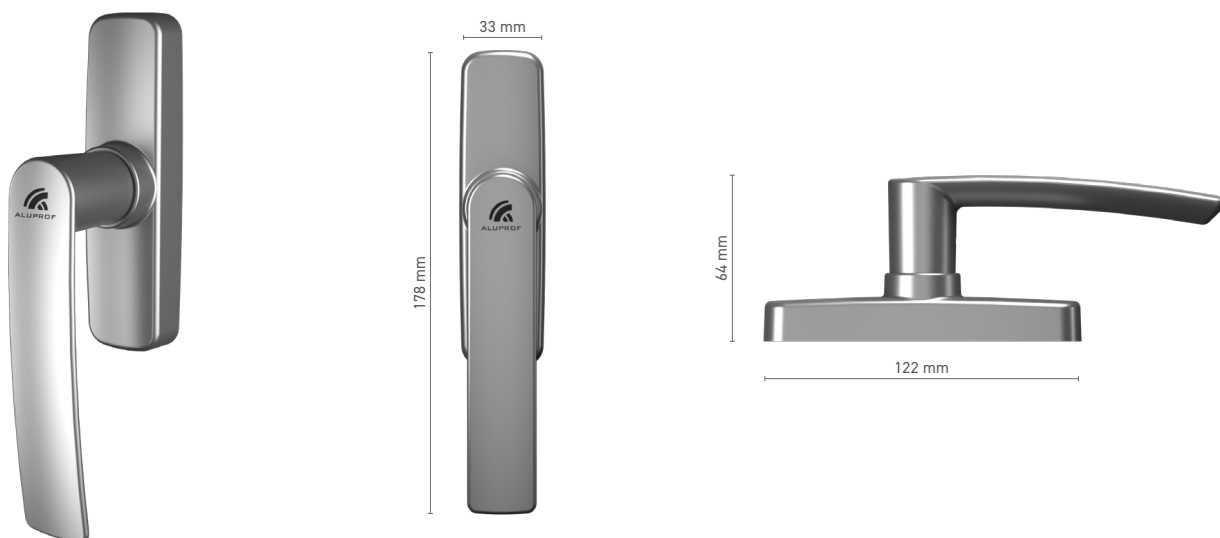

Ovládání ■ trn 7 mm

FAPIM OLIMPO okenní klika, uzamykatelná

Katalogové číslo ■ 1922018X

Barvy ■ podle vzorníku RAL ■ přírodní elox ■ imitace eloxu

Ovládání ■ trn 7 mm

Vybavení kliky ■ jednoplošná vložka

FAPIM OLIMPO okenní klika