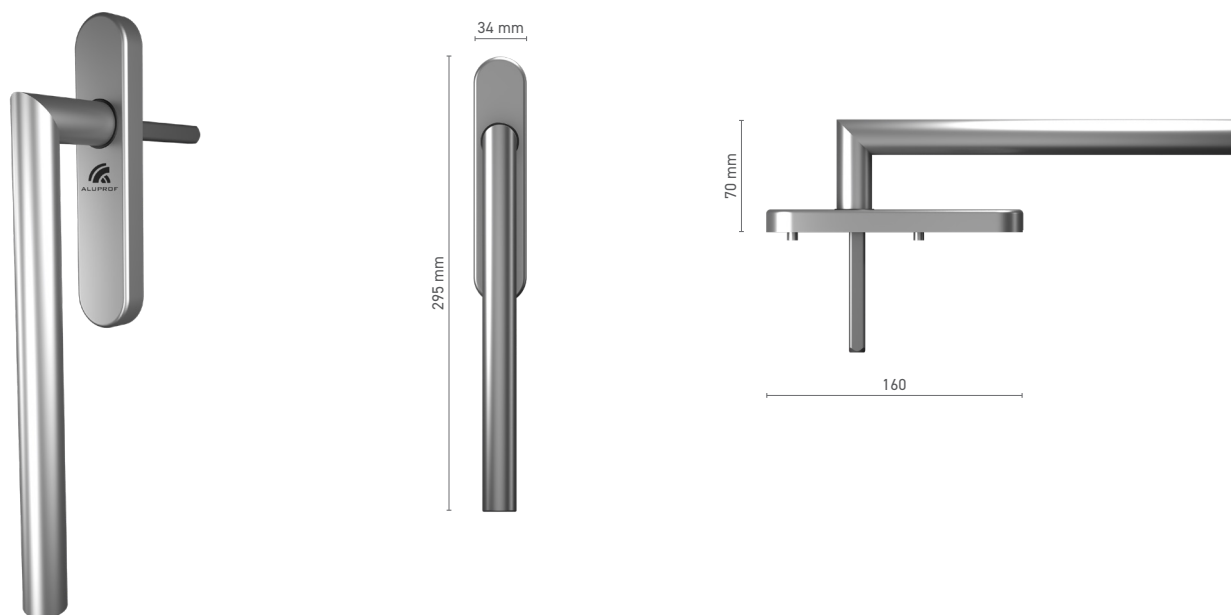

ALUPROF STYLE jednostranná klika pro zdvižně-posuvné dveře

Katalogové číslo ■ 1924212X

Barvy ■ přírodní elox ■ imitace nerezí ■ nerezová ocel ■ bílá ■ antracit ■ černá

Ovládání ■ trn 10 mm