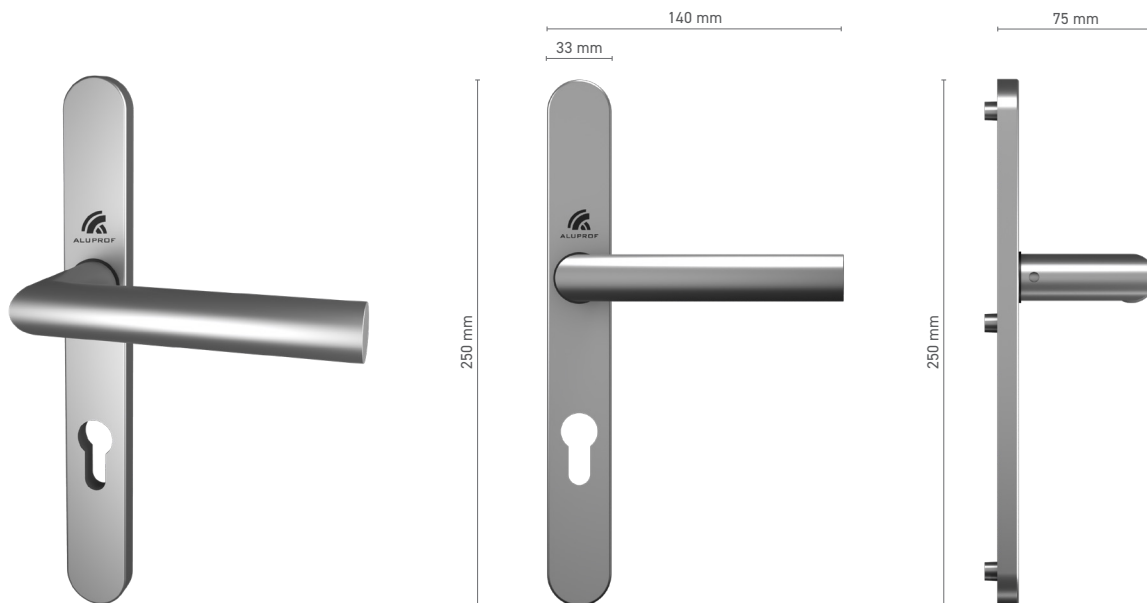

ALUPROF STYLE vnitřní dveřní klika

Katalogové číslo ■ 1924216X

Barvy ■ přírodní elox ■ imitace nerez ■ nerezová ocel ■ bílá ■ antracit ■ černá

Ovládání ■ trn 8 mm