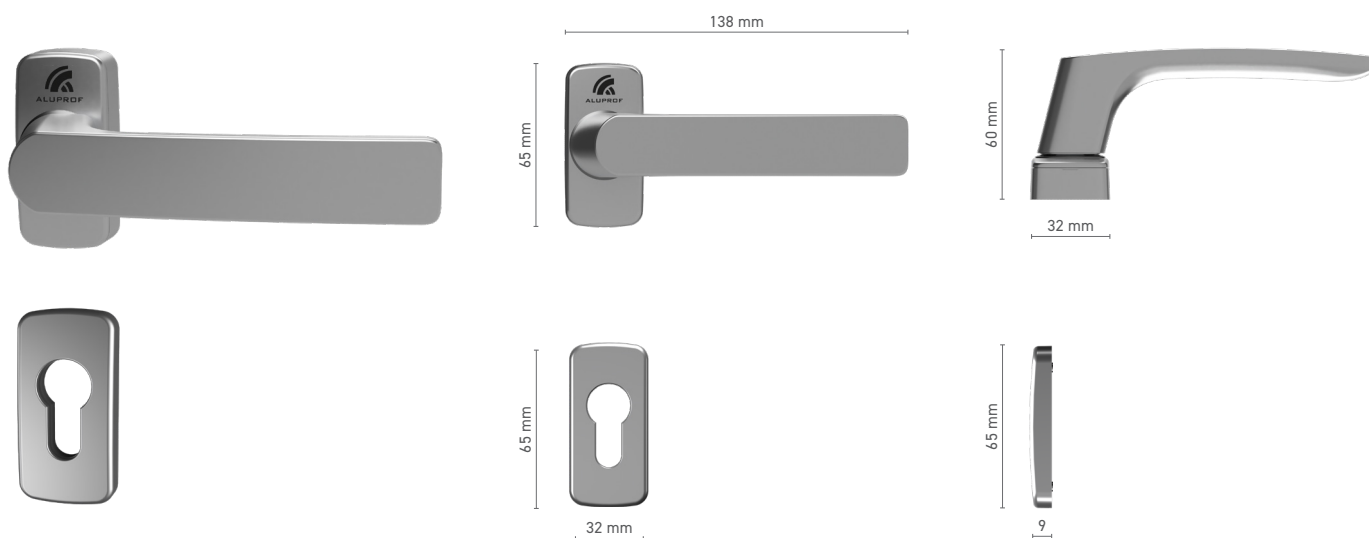

Katalogové číslo ■ 1924122X

Barvy ■ podle vzorníku RAL

Ovládání ■ trn 10 mm

ALUPROF CLASSIC vnější madlo pro zdvižně-posuvné dveře

Katalogové číslo ■ 1924123X

Barvy ■ podle vzorníku RAL

ALUPROF CLASSIC jednostranná dveřní klika