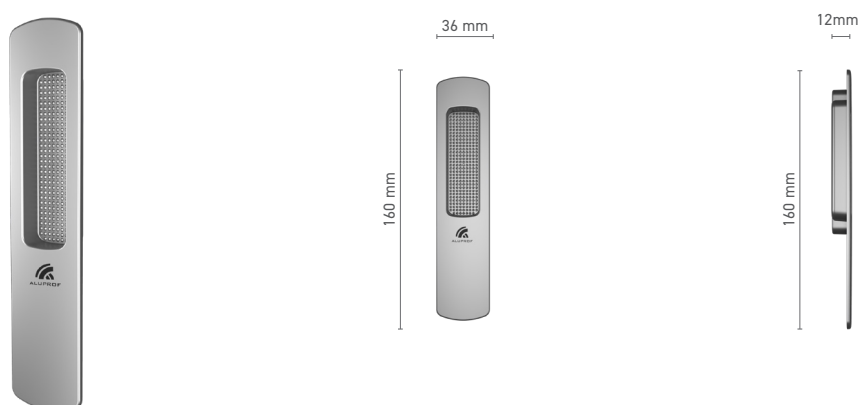

ALUPROF CLASSIC vnější madlo pro zdvižně-posuvné dveře

Katalogové číslo ■ 1924123X

Barvy ■ podle vzorníku RAL