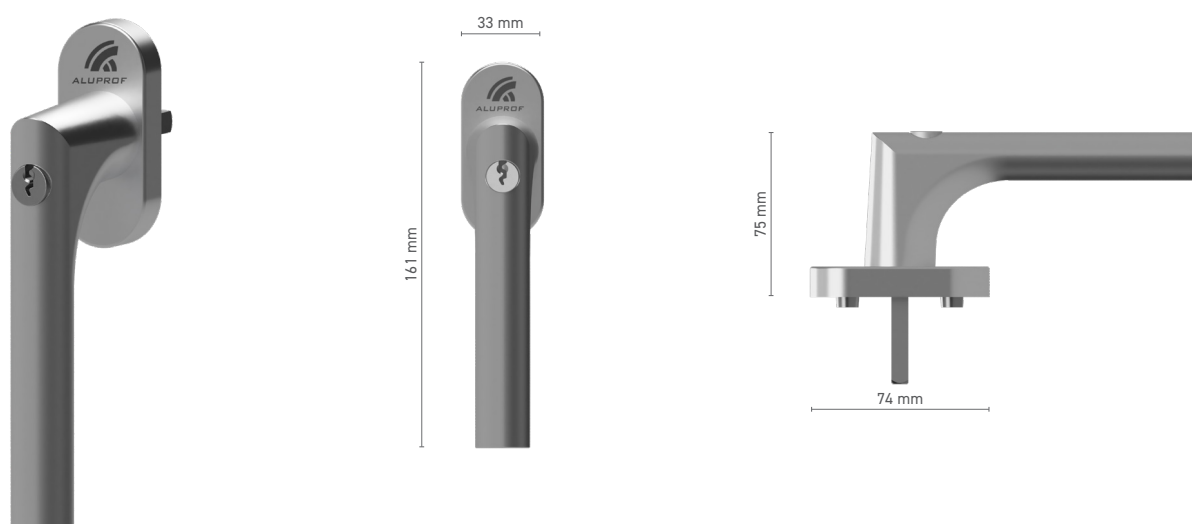

ALUPROF STYLE / TBT okenní klika, uzamykatelná

Katalogové číslo ■ 1924205X / 1924206X

Barvy ■ přírodní elox ■ imitace nerezí ■ nerezová ocel ■ bílá ■ antracit ■ černá

Ovládání ■ trn 7 mm

Vybavení kliky ■ jednopohová vložka / TBT