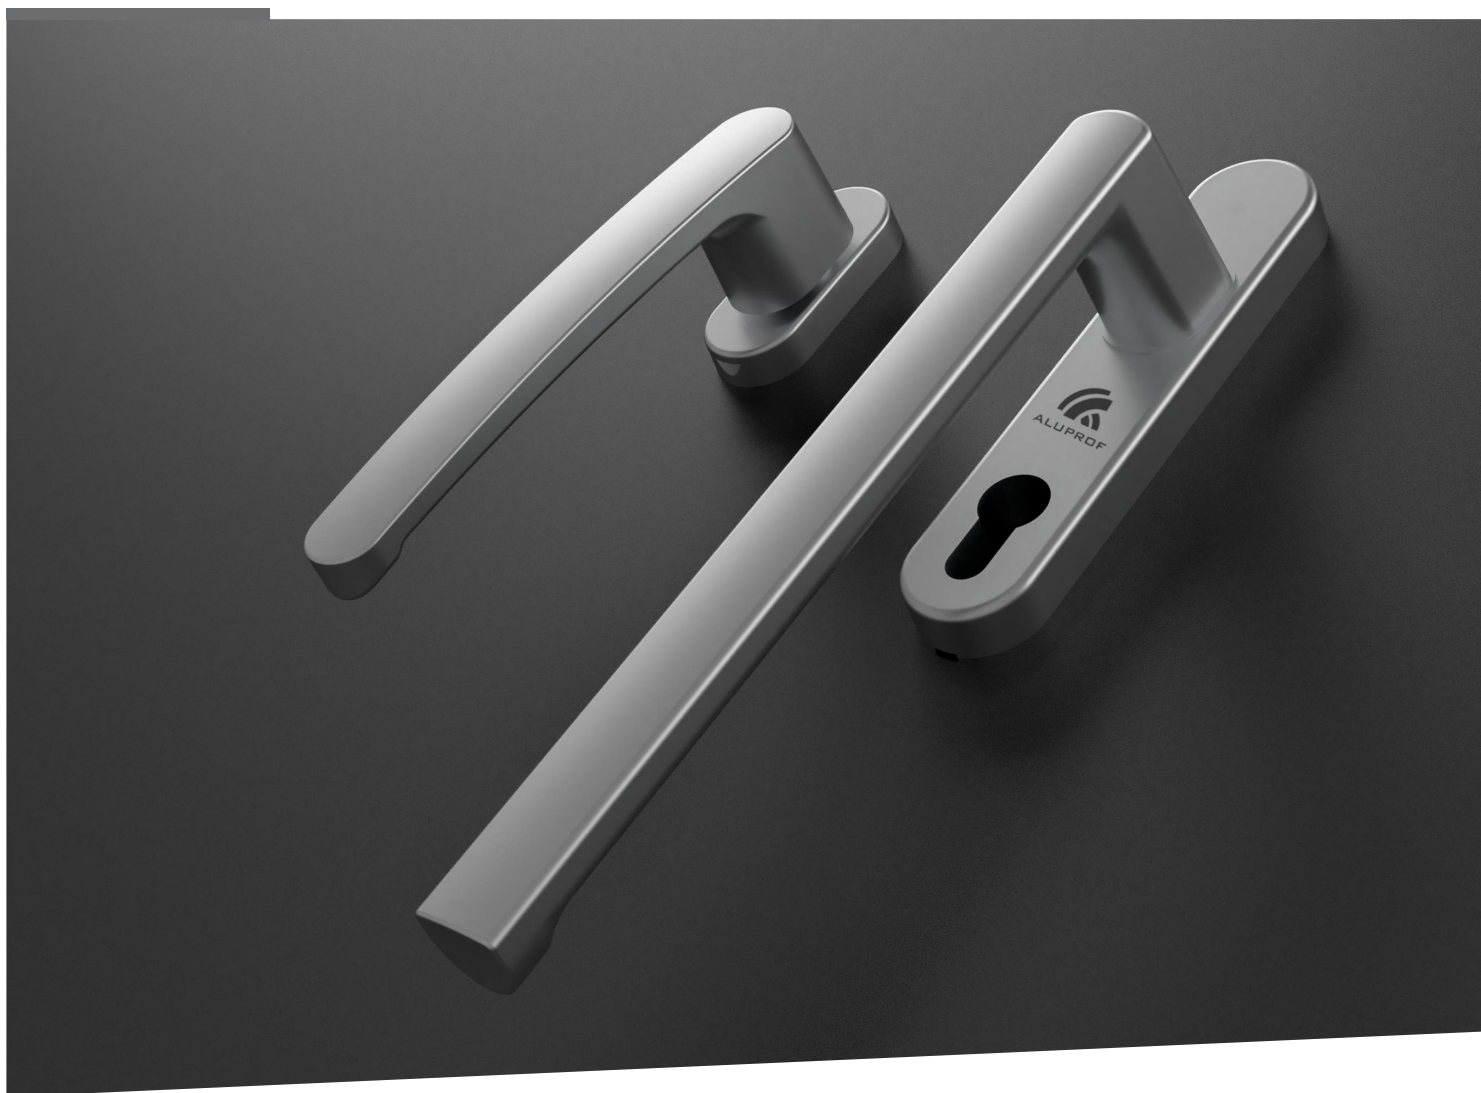

ALUPROF STANDARD