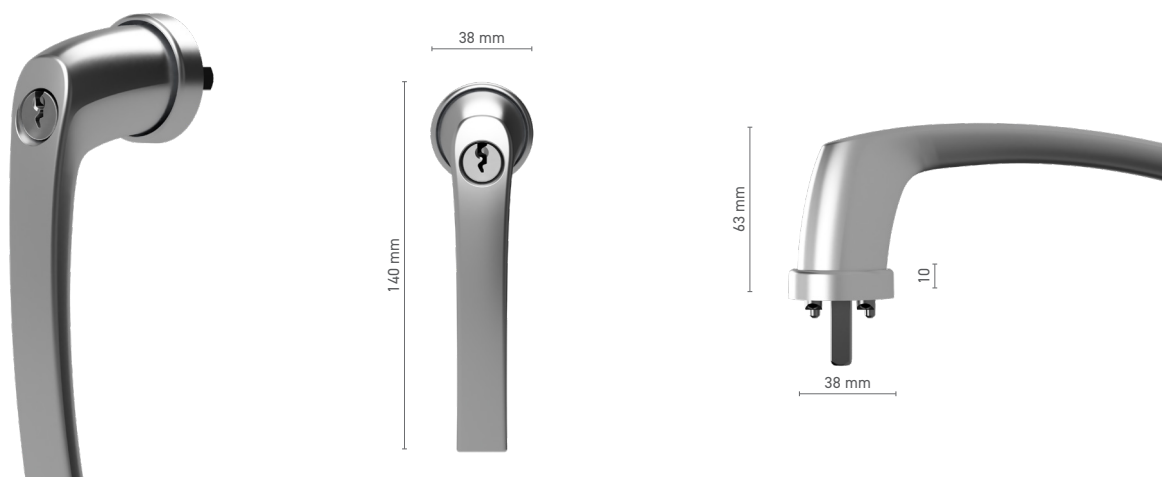

ROTO Line okenní klika, uzamykatelná

Katalogové číslo	■ 1810518X
Barvy	■ podle vzorníku RAL ■ imitace eloxu
Ovládání	■ vidlička
Vybavení kliky	■ jednopohová vložka

ROTO Line okenní klika bez rozety

Katalogové číslo ■ 1810554X

Barvy ■ imitace eloxu ■ bílá ■ černá ■ stříbrná

Ovládání ■ trn 7 mm

ROTO Line okenní klika bez rozety, uzamykatelná

Katalogové číslo ■ 1810552X

Barvy ■ imitace eloxu ■ bílá ■ černá ■ stříbrná

Ovládání ■ trn 7 mm