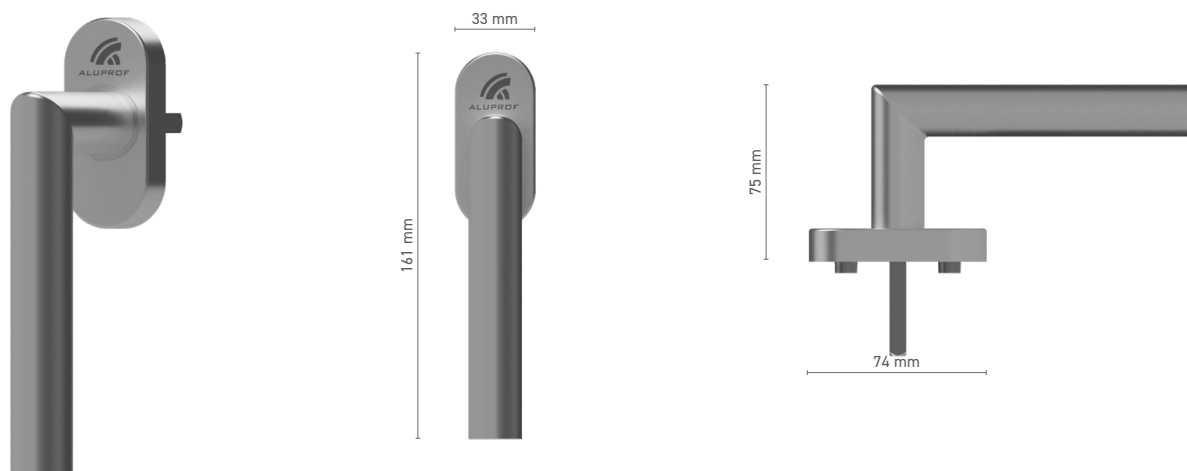

ALUPROF STYLE okenní klika

Katalogové číslo ■ 1924204X

Barvy ■ přírodní elox ■ imitace nerezí ■ nerezová ocel ■ bílá ■ antracit ■ černá

Ovládání ■ trn 7 mm