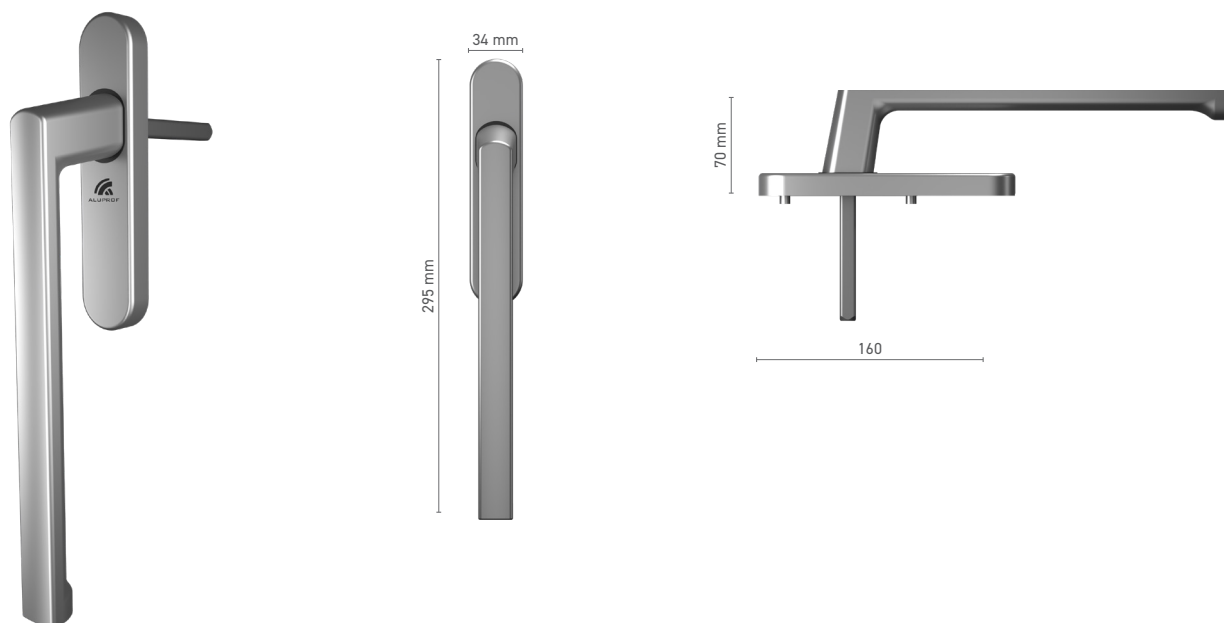

ALUPROF STANDARD jednostranná klika pro zdvižně-posuvné dveře

Katalogové číslo ■ 1924208X

Barvy ■ přírodní elox ■ imitace nerezí ■ bílá ■ antracit ■ černá

Ovládání ■ trn 10 mm