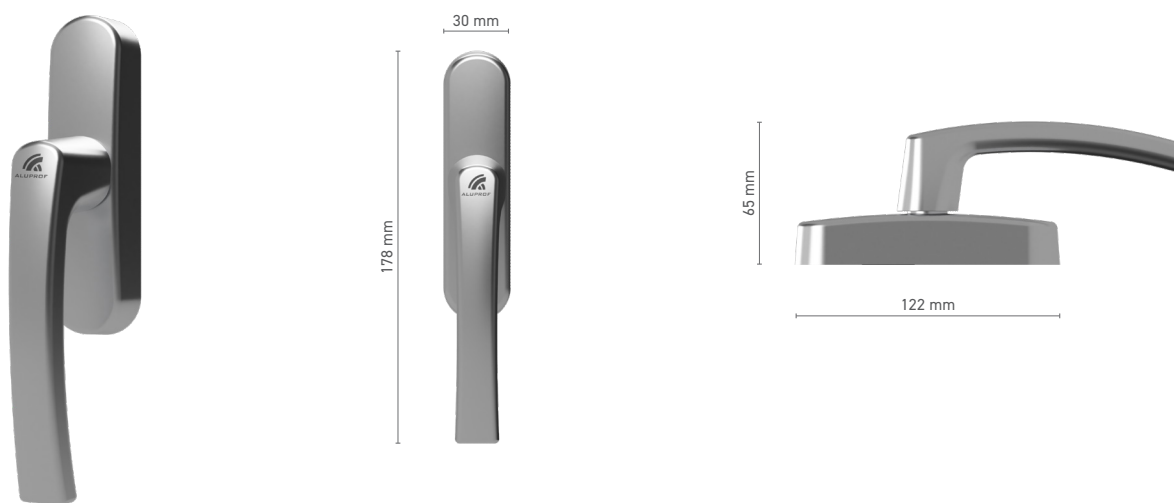

ROTO Line okenní klika

Katalogové číslo	■ 1810502X
Barvy	■ podle vzorníku RAL ■ imitace eloxu
Ovládání	■ vidlička