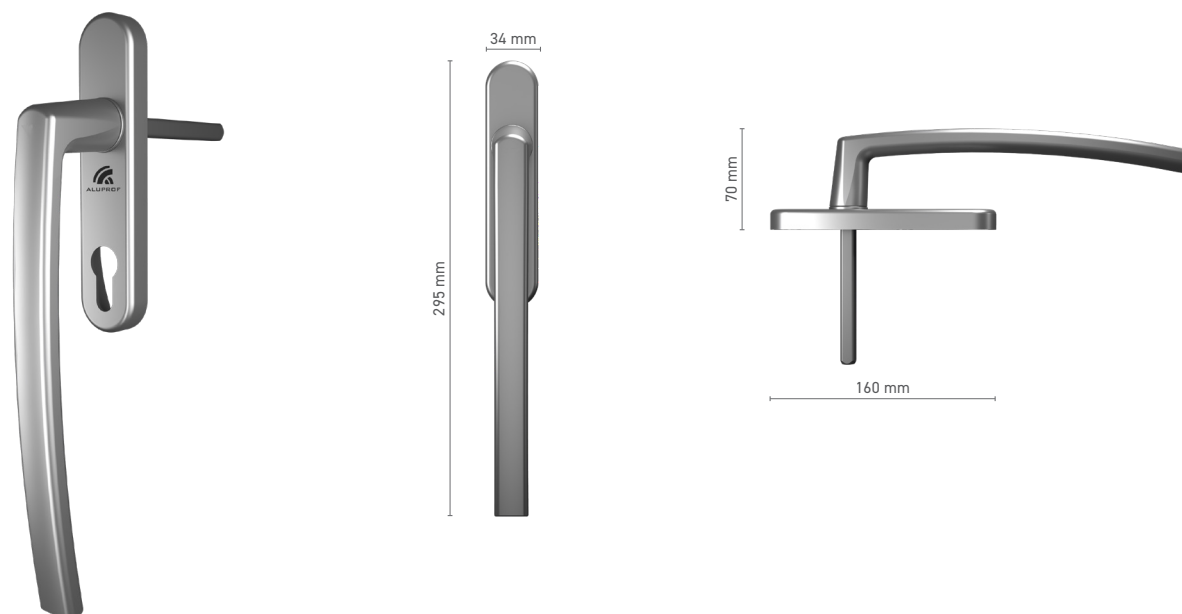

Barvy ■ imitace eloxu ■ bílá ■ černá ■ stříbrná

Ovládání ■ trn 7 mm

ROTO Line okenní klika bez rozety, uzamykatelná

Katalogové číslo ■ 1810552X

Barvy ■ imitace eloxu ■ bílá ■ černá ■ stříbrná

Ovládání ■ trn 7 mm

Vybavení kliky ■ jednopohová vložka

ROTO Line jednostranná klika pro zdvižně-posuvné dveře

Katalogové číslo	■ 1810790X
Barvy	■ podle vzorníku RAL ■ imitace eloxu
Ovládání	■ trn 10 mm

ROTO Line jednostranná klika pro zdvižně-posuvné dveře