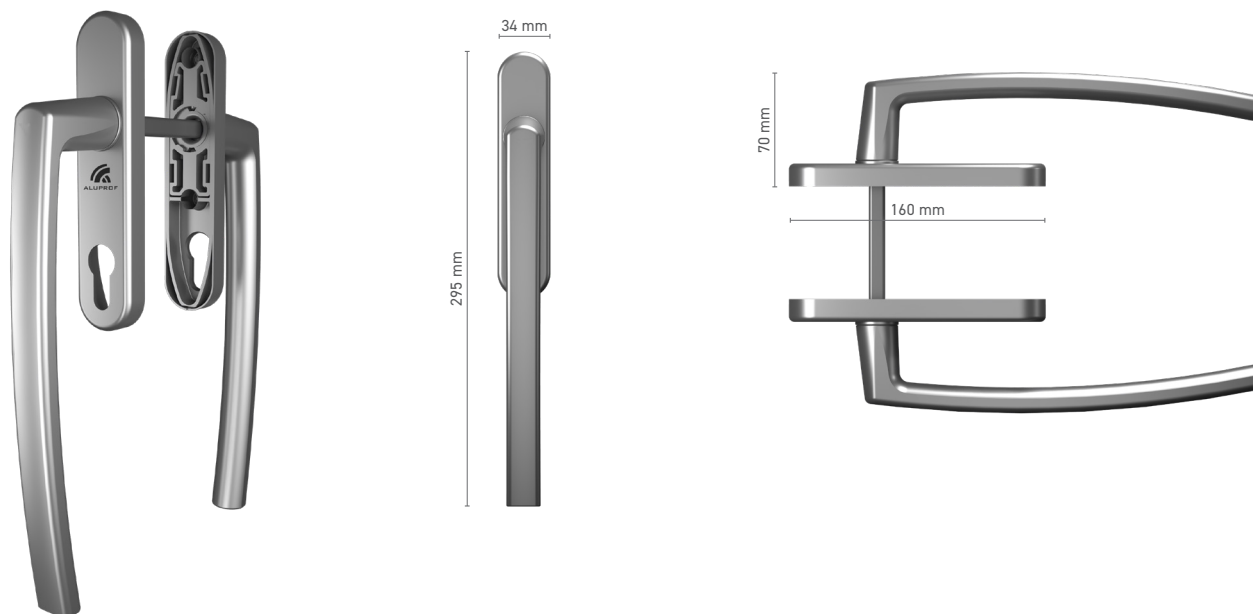

ROTO Line oboustranná klika pro zdvižně-posuvné dveře

Katalogové číslo ■ 1810792X

Barvy ■ podle vzorníku RAL ■ imitace eloxu

Ovládání ■ trn 10 mm