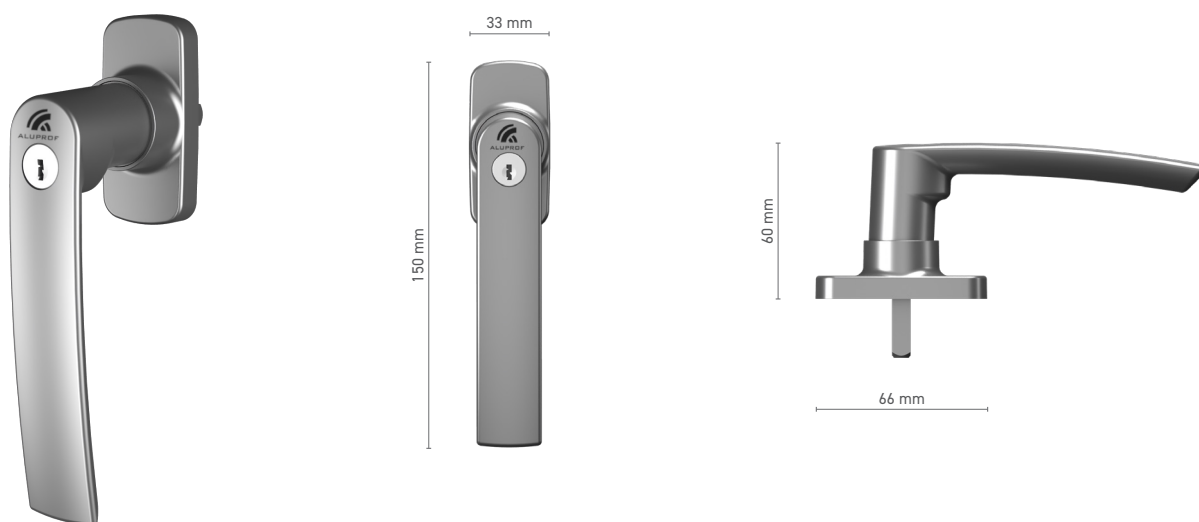

FAPIM OLIMPO okenní klika, uzamykatelná

Katalogové číslo ■ 1922018X

Barvy ■ podle vzorníku RAL ■ přírodní elox ■ imitace eloxu

Ovládání ■ trn 7 mm

Vybavení kliky ■ jednoplošná vložka