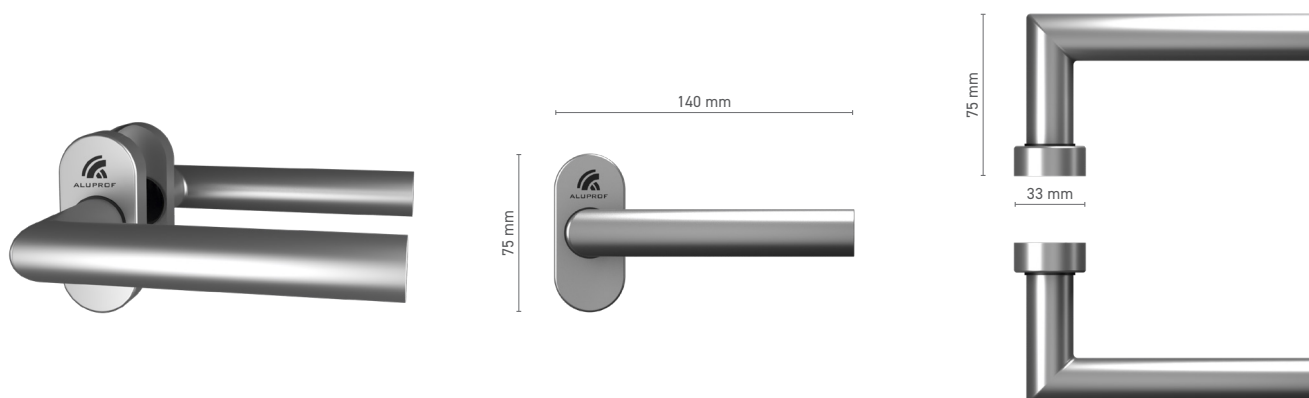

ALUPROF STYLE oboustranná dveřní klika

Katalogové číslo	■ 1924219X
Barvy	■ přírodní elox ■ imitace nerezí ■ nerezová ocel ■ bílá ■ antracit ■ černá
Ovládání	■ trn 8 mm