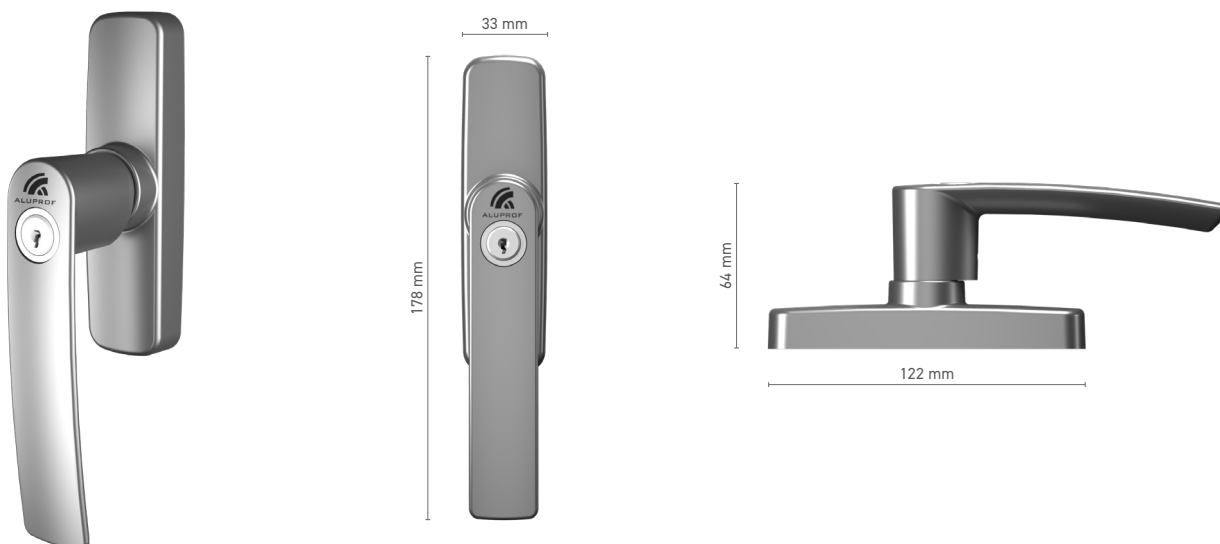

FAPIM OLIMPO / TBT okenní klika, uzamykatelná

Katalogové číslo	■ 1922021X / 1922033X
Barvy	■ podle vzorníku RAL ■ imitace eloxu
Ovládání	■ vidlička
Vybavení kliky	■ jednopohová vložka / TBT