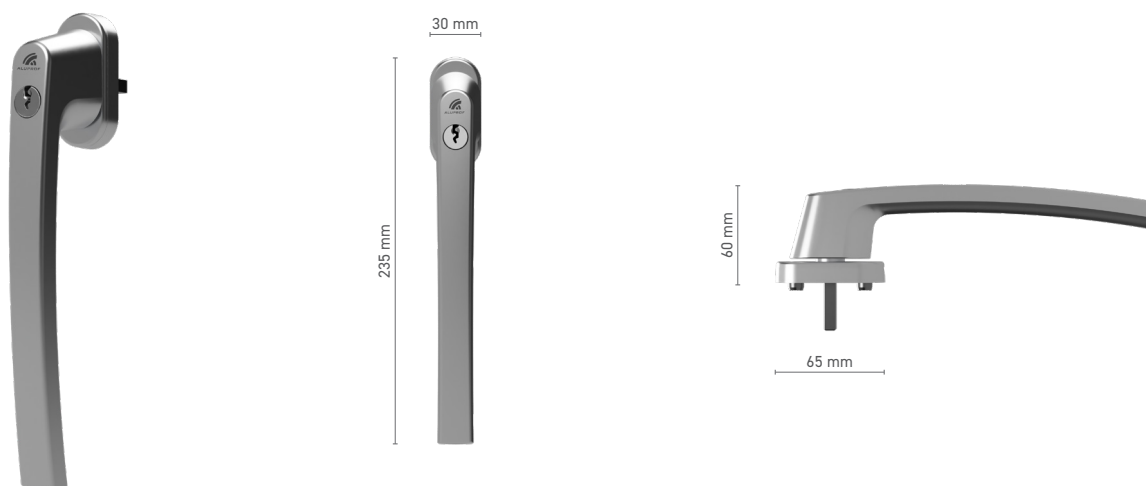

ROTO Patio Alversa pro zdvižně-posuvné dveře

Katalogové číslo ■ 1810753X

Barvy ■ imitace eloxu ■ bílá ■ stříbrná ■ černá

Ovládání ■ trn 7 mm

ROTO Patio Alversa pro zdvižně-posuvné dveře, uzamykatelná

Katalogové číslo ■ 1810754X