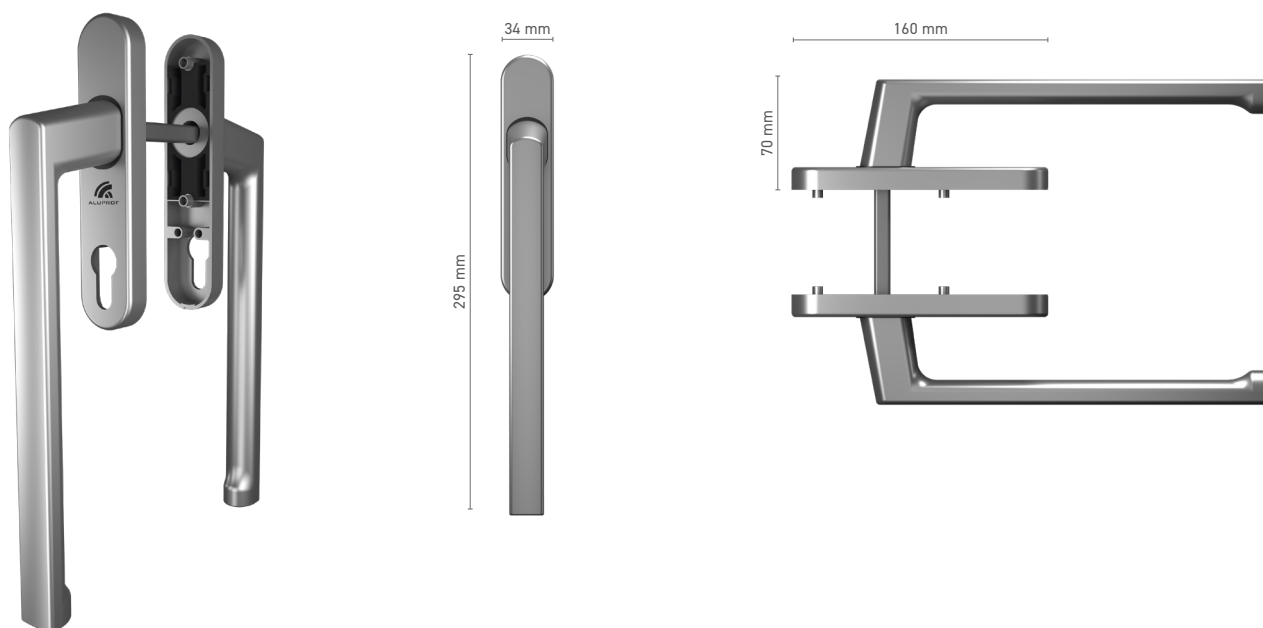

Ovládání ■ trn 10 mm

ALUPROF STANDARD jednostranná klika pro zdvižně-posuvné dveře

Katalogové číslo ■ 1924209X

Barvy ■ přírodní elox ■ imitace nerezí ■ bílá ■ antracit ■ černá

Ovládání ■ trn 10 mm

ALUPROF STANDARD oboustranná klika pro zdvižně-posuvné dveře