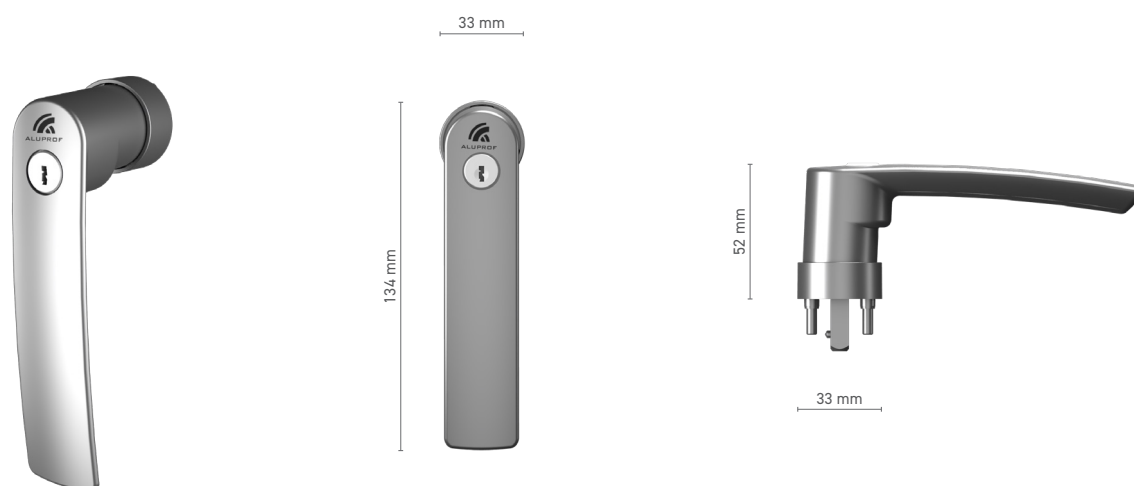

FAPIM OLIMPO okenní klika bez rozety

Katalogové číslo ■ 1922019X

Barvy ■ podle vzorníku RAL ■ přírodní elox ■ imitace eloxu

Ovládání ■ trn 7 mm

FAPIM OLIMPO okenní klika bez rozety, uzamykatelná

Katalogové číslo ■ 1922034X