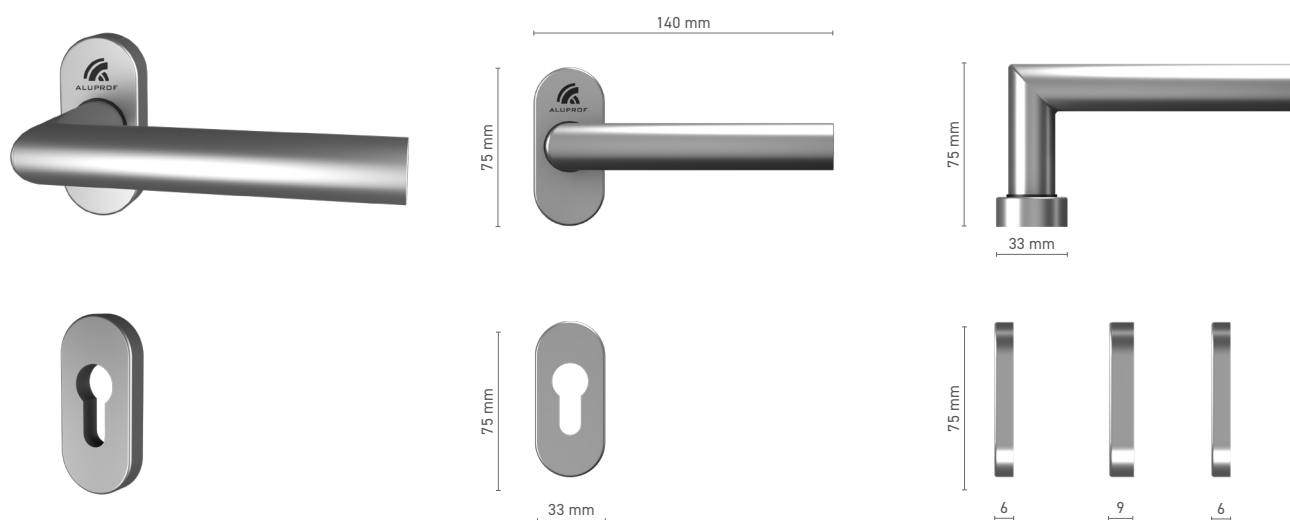

Ovládání ■ trn 10 mm

ALUPROF STYLE vnější madlo pro zdvižně-posuvné dveře

Katalogové číslo ■ 1924211X

Barvy ■ přírodní elox ■ imitace nerezů ■ nerezová ocel ■ bílá ■ antracit ■ černá

ALUPROF STYLE jednostranná dveřní klika