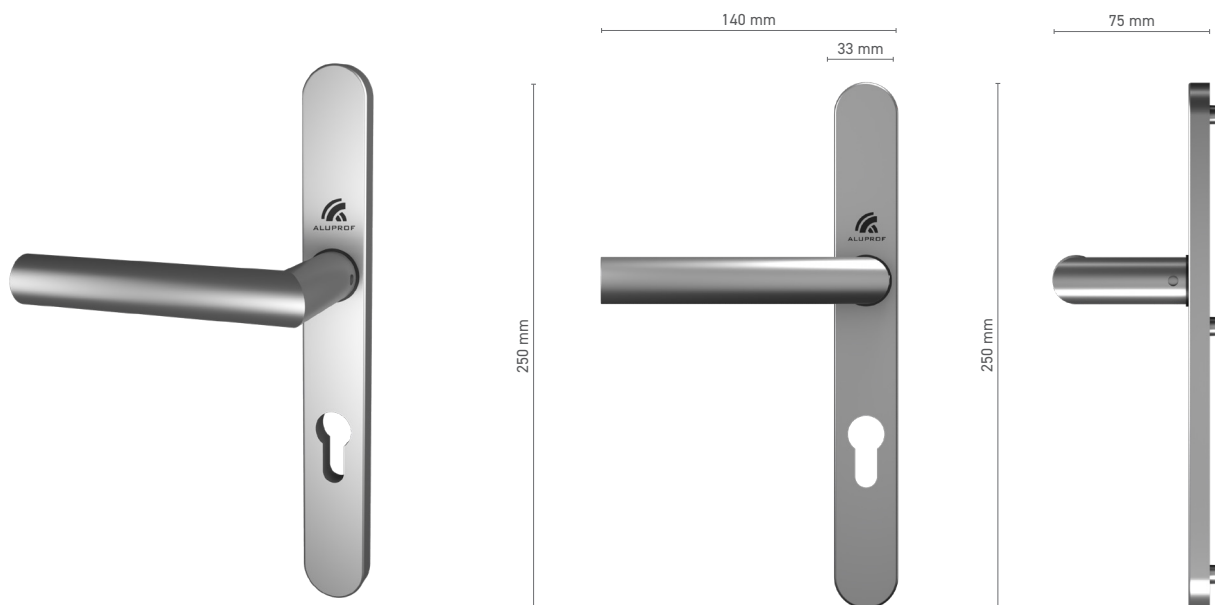

ALUPROF STYLE vnější dveřní klika

Katalogové číslo ■ 1924217X

Barvy ■ přírodní elox ■ imitace nerez ■ nerezová ocel ■ bílá ■ antracit ■ černá

Ovládání ■ trn 8 mm