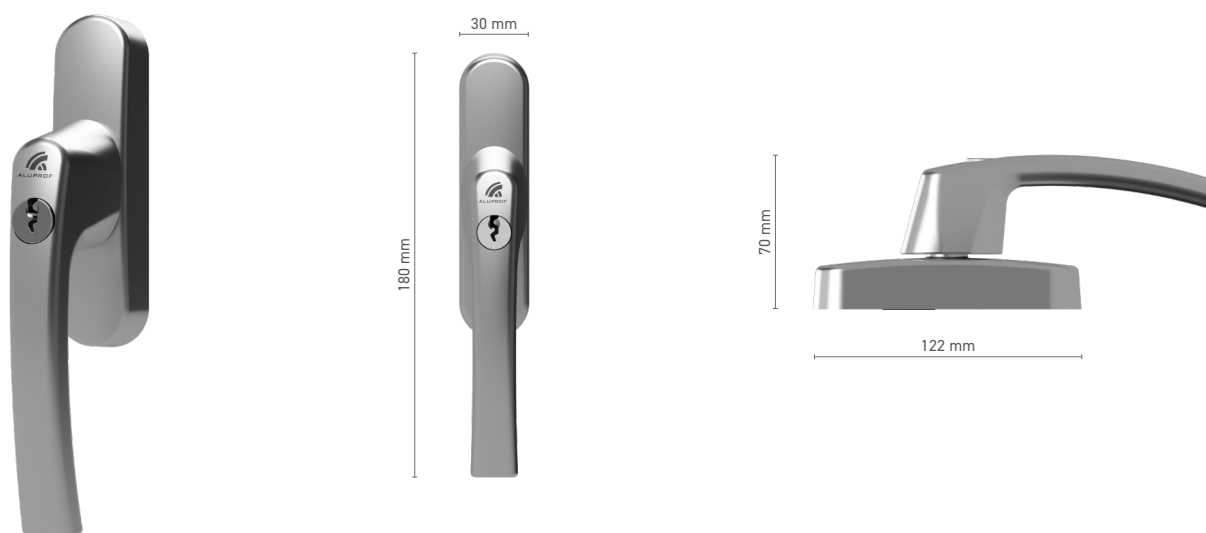

ROTO Line okenní klika, uzamykatelná

Katalogové číslo	■ 1810518X
Barvy	■ podle vzorníku RAL ■ imitace eloxu
Ovládání	■ vidlička
Vybavení kliky	■ jednopohová vložka