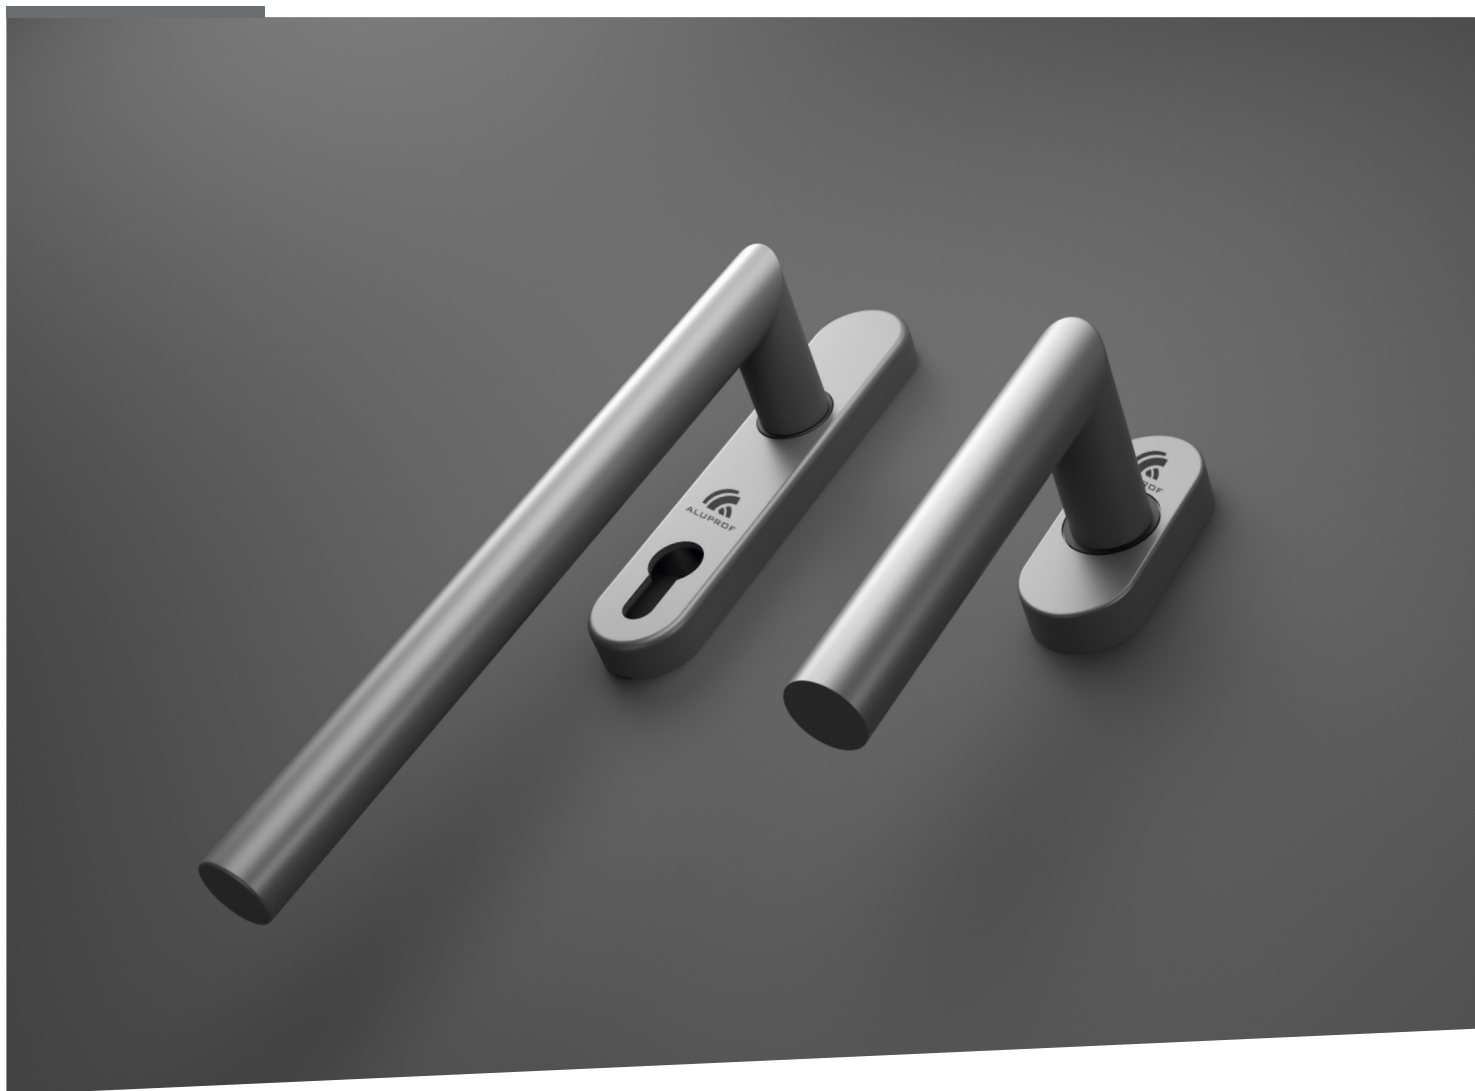

ALUPROF STYLE