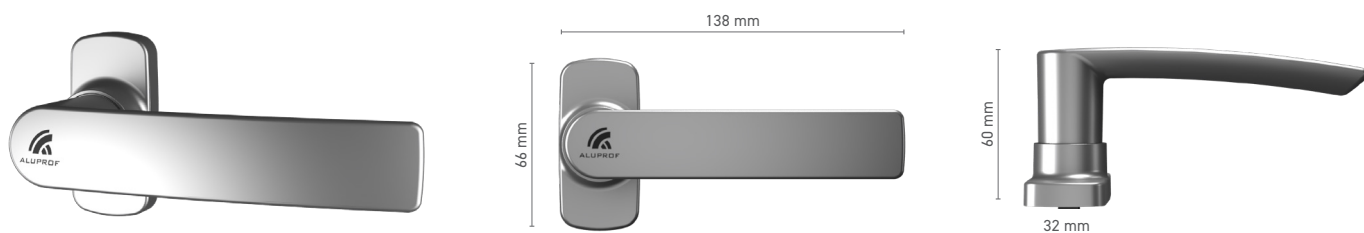

FAPIM HERA jednostranná dveřní klika

Katalogové číslo ■ 8001289X

Barvy ■ podle vzorníku RAL ■ přírodní elox ■ imitace eloxu

Ovládání ■ trn 8 mm