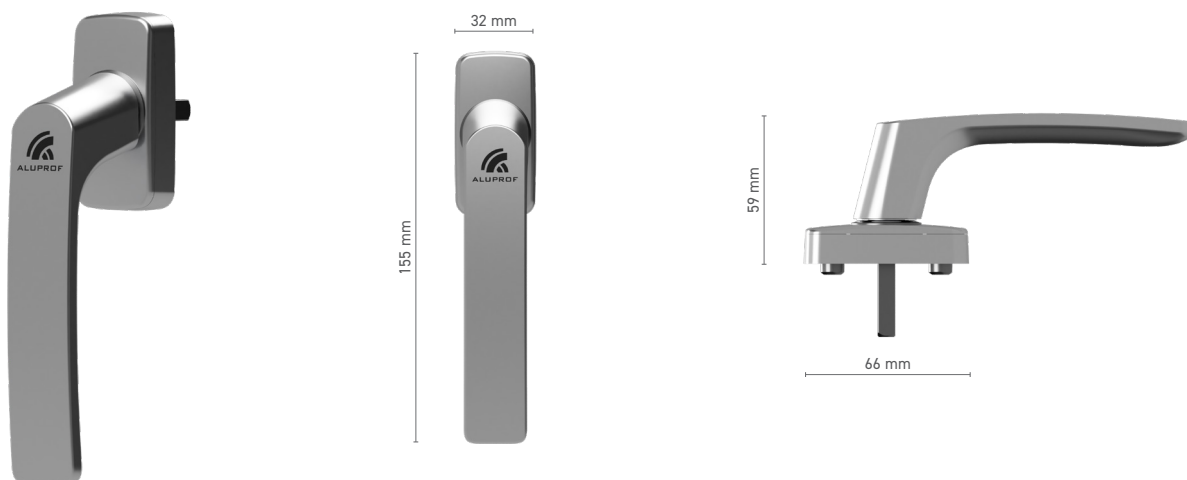

ROTO

/ **20** /

FAPIM

/ **27** /

ALUPROF CLASSIC

ALUPROF CLASSIC okenní klika

Katalogové číslo ■ 1924104X

Barvy ■ podle vzorníku RAL