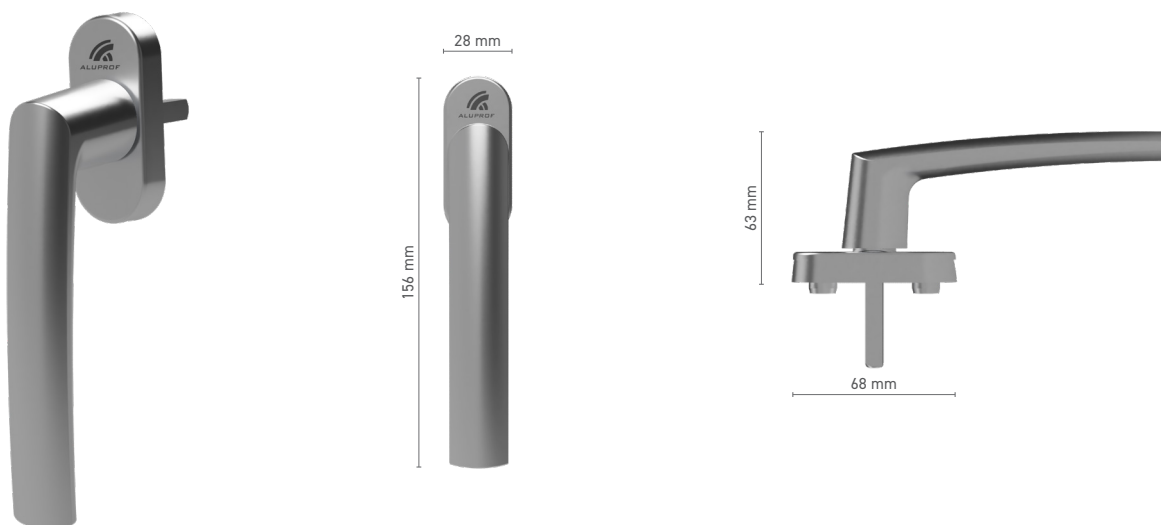

ALUPROF STANDARD okenní klika

Katalogové číslo ■ 1924201X

Barvy ■ přírodní elox ■ imitace nerezí ■ bílá ■ antracit ■ černá

Ovládání ■ trn 7 mm