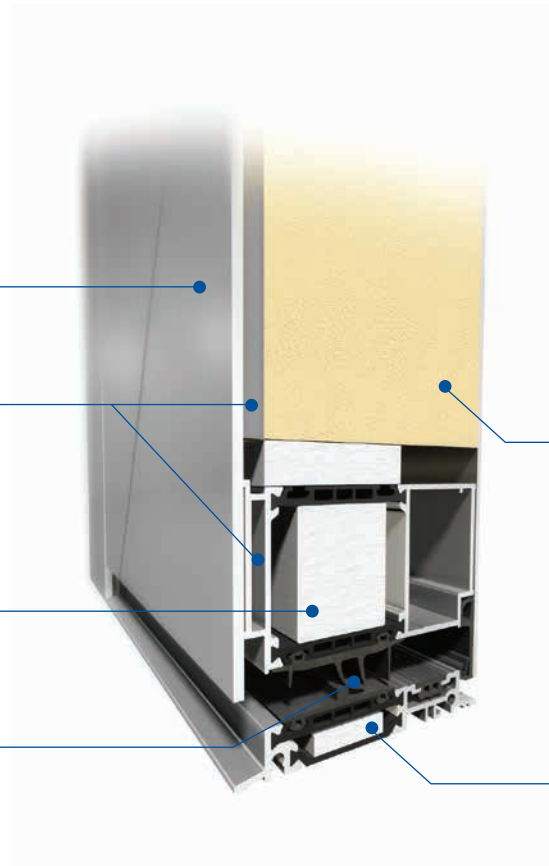

MB-104 Passive

U_D od 0,44 W/m²K

MB-104 Passive je najnovšou radou spoločnosti ALUPROF, ktorá odráža najmodernejšie trendy v oblasti hliníkových konštrukcií. Jedná sa o systém s najväčšou tepelnou izoláciou, určený pre pasívnu a nízkoenergetickú výstavbu. K dispozícii je verzia SI (vložky z EPS), alebo AERO (účinný izolátor z aerogelu).

Ozdobný panel v širokej škále vzorov a farieb

Dilatačné elementy eliminujúce prehyb krídla

Štyri úrovne izolácie (SI, SI+ a AERO) splní všetky nároky na tepelný komfort

Centrálne tesnenie po celom obvode krídla zaručuje vysokú tesnosť a izoláciu

Technické údaje:

Hĺbka rámu	95 mm
Hĺbka krídla	95 mm
Hrúbka ozdobného panelu	65 - 95 mm
Maximálne rozmery krídla	šířka do 1400 mm, výška do 2600 mm

Technické parametry:

Priepustnosť vzduchu	Trieda 3, EN 12207:2001
Vodotesnosť	Trieda 7A (300 Pa), EN 12208:2001
Odolnosť voči zat'aženiu vetrom	Trieda C4/B5, EN 12210:2001
Súčiniteľ prestupu tepla	U_D od 0,44 W/m²K

Výplň z PUR s vysokou tepelnou izoláciou

Zalícovaný izolovaný prah