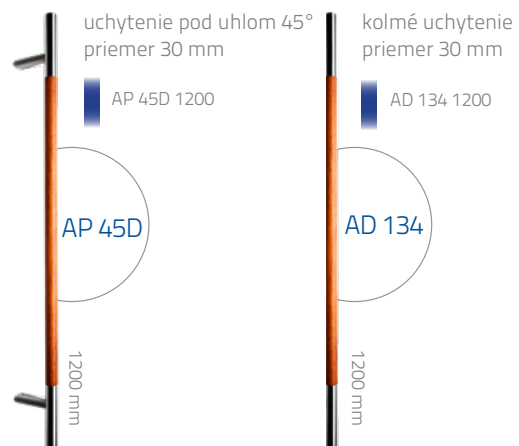

//Madlá s drevom