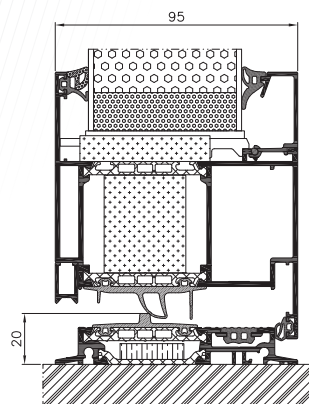

BASIC

- Dvojsklo Ug 0,7 W/m²K
- Panel s hrúbkou až 44 - 65 mm
- Súčiniteľ prestupu tepla pre dvere MB-86 U_D od 0,8 W/m²K a pre dvere MB-104 U_D od 0,63 W/m²K

CLASSIC

- Trojsklo Ug 0,7 W/m²K
- Panel s hrúbkou až 44 - 65 mm
- Súčiniteľ prestupu tepla pre dvere MB-86 U_D od 0,64 W/m²K a pre dvere MB-104 U_D od 0,48 W/m²K

EXCLUSIVE

- Trojsklo Ug 0,7 W/m²K
- Panel s hrúbkou až 77 mm (MB-86) a 95 mm (MB-104 Passive)
- Súčiniteľ prestupu tepla pre dvere MB-86 U_D od 0,63 W/m²K a pre dvere MB-104 U_D od 0,44 W/m²K