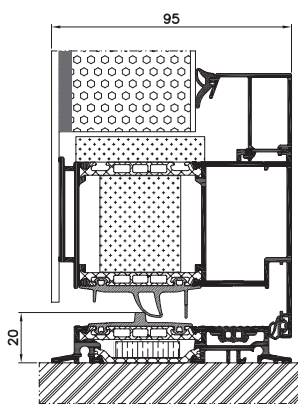

BASIC

- Dvojsklo Ug 0,7 W/m²K
- Panel s hrúbkou až 44 - 65 mm
- Súčiniteľ prestupu tepla pre dvere MB-86 U_D od 0,8 W/m²K a pre dvere MB-104 U_D od 0,63 W/m²K

CLASSIC

- Trojsklo Ug 0,7 W/m²K
- Panel s hrúbkou až 44 - 65 mm
- Súčiniteľ prestupu tepla pre dvere MB-86 U_D od 0,64 W/m²K a pre dvere MB-104 U_D od 0,48 W/m²K

EXCLUSIVE

- Trojsklo Ug 0,7 W/m²K
- Panel s hrúbkou až 77 mm (MB-86) a 95 mm (MB-104 Passive)
- Súčiniteľ prestupu tepla pre dvere MB-86 U_D od 0,63 W/m²K a pre dvere MB-104 U_D od 0,44 W/m²K