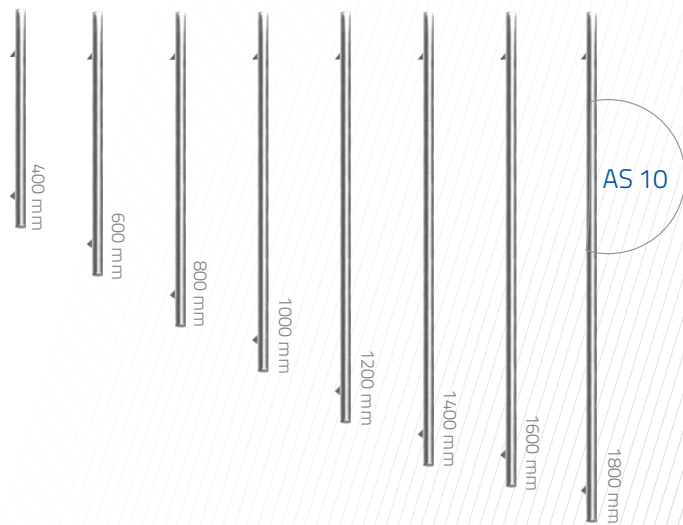

Technické údaje:

Hĺbka rámu	95 mm
Hĺbka krídla	95 mm
Hrúbka ozdobného panelu	65 - 95 mm
Maximálne rozmery krídla	šířka do 1400 mm, výška do 2600 mm

Technické parametry:

Priepustnosť vzduchu	Trieda 3, EN 12207:2001
Vodotesnosť	Trieda 7A (300 Pa), EN 12208:2001
Odolnosť voči zat'aženiu vetrom	Trieda C4/B5, EN 12210:2001
Súčiniteľ prestupu tepla	U_D od 0,44 W/m ² K

8

9

10

11

12

13

14

//Trubkové madlá