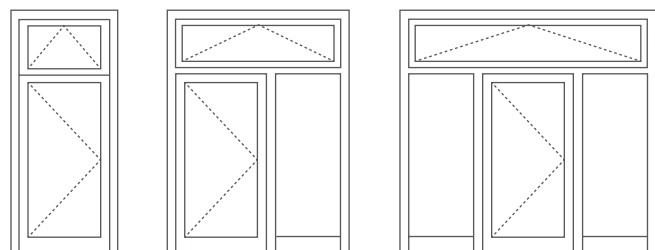

1

2

3

Pre bočné, alebo horné svetlíky môžete zvoliť presklenie zo strany 16