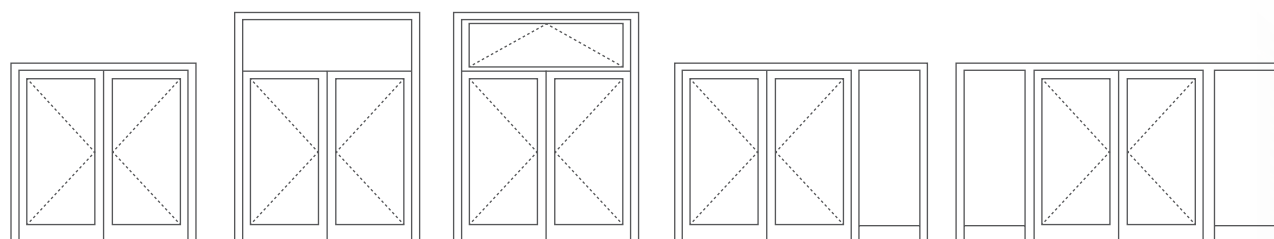

1

2

3

Pre bočné, alebo horné svetlíky môžete zvoliť presklenie zo strany 16

4

5

6

7

8

9

10

11

12

13

14