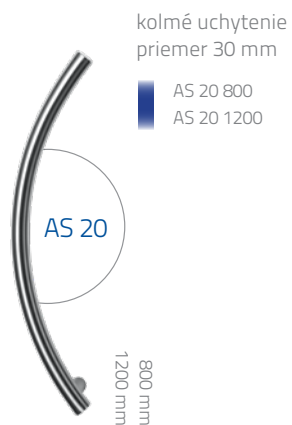

//Oblúkové madlá