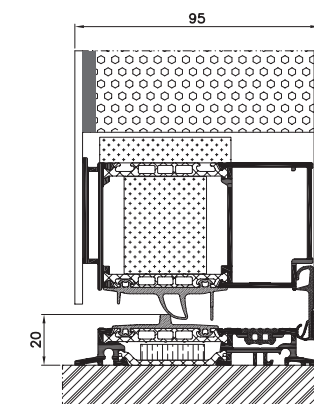

- Trojsklo Ug 0,7 W/m²K
- Panel s hrúbkou až 77 mm (MB-86) a 95 mm (MB-104 Passive)
- Súčiniteľ prestupu tepla pre dvere MB-86 U_D od 0,63 W/m²K a pre dvere MB-104 U_D od 0,44 W/m²K