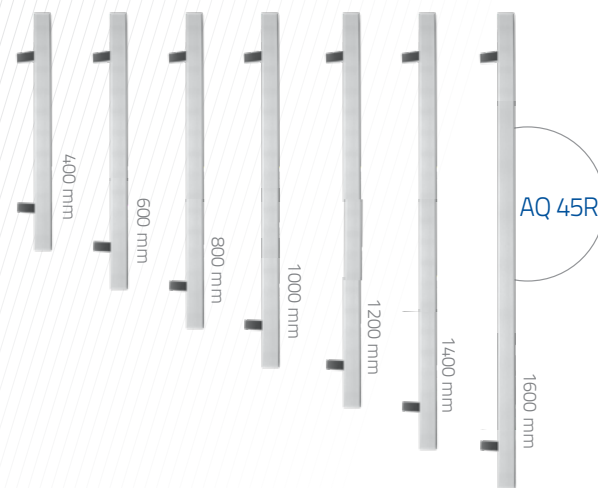

Technické údaje:

Hĺbka rámu	95 mm
Hĺbka krídla	95 mm
Hrúbka ozdobného panelu	65 - 95 mm
Maximálne rozmery krídla	šířka do 1400 mm, výška do 2600 mm

Technické parametry:

Priepustnosť vzduchu	Trieda 3, EN 12207:2001
Vodotesnosť	Trieda 7A (300 Pa), EN 12208:2001
Odolnosť voči zat'aženiu vetrom	Trieda C4/B5, EN 12210:2001
Súčiniteľ prestupu tepla	U_D od 0,44 W/m ² K

kolmé uchytenie
priemer 30 mm

AS 10 400
AS 10 600
AS 10 800
AS 10 1000
AS 10 1200
AS 10 1400
AS 10 1600
AS 10 1800

uchytenie pod uhlom 45°
priemer 30 mm

AS 45 400
AS 45 580
AS 45 800
AS 45 1000
AS 45 1200
AS 45 1400
AS 45 1600
AS 45 1800

//Štvorhranné madlá

kolmé uchytenie
rozmer 40 x 20 mm
alebo 40 x 40 mm

AQ 1020 400
AQ 1020 600
AQ 1020 800
AQ 1020 1000
AQ 1020 1200
AQ 1020 1400
AQ 1020 1600

AQ 1040 400
AQ 1040 600
AQ 1040 800
AQ 1040 1000
AQ 1040 1200
AQ 1040 1400
AQ 1040 1600